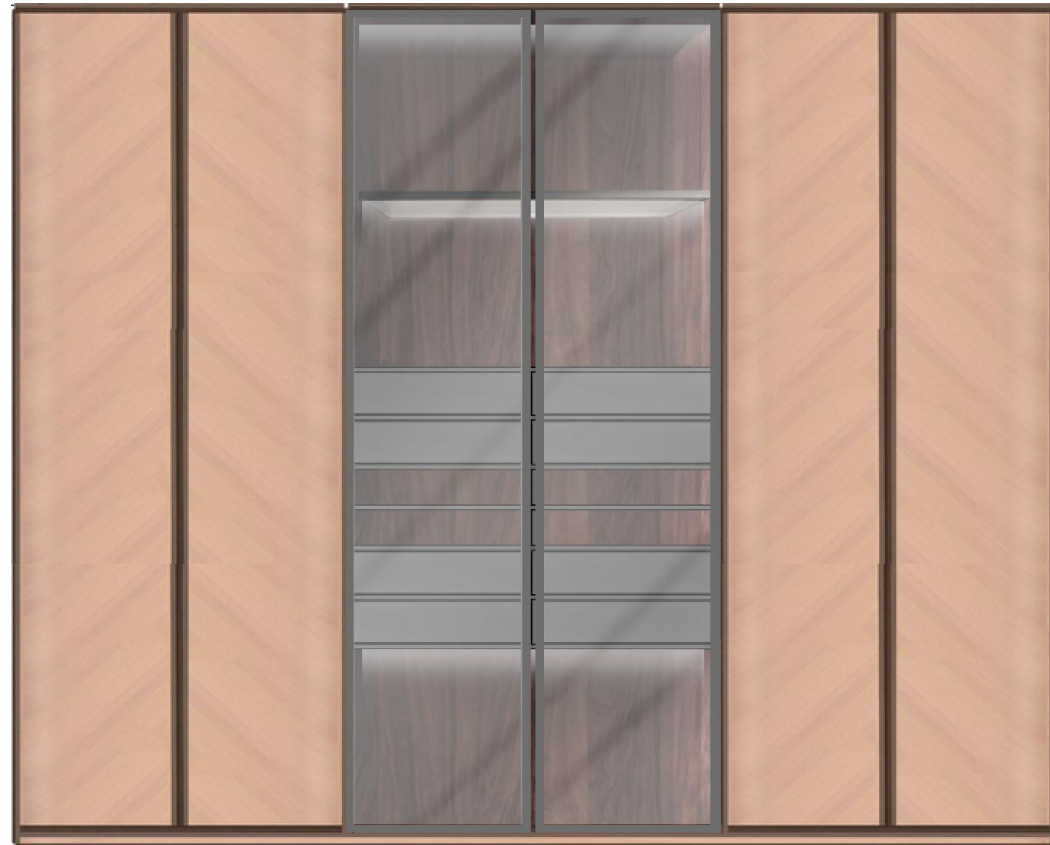

餐厅14-20平

卧室15-25平

书房10-15平

卧室

床

简约中透着时尚感是此款作品的设计灵感，设计师对经典进行时尚重塑，优雅的皮质环抱与干净的木质线条，精致、舒适的空间跃然眼前，深与浅、柔与硬，在色彩和触觉的对比中，使空间显得更为单纯，“海派”的优雅就是纯粹。

新材料：胡桃木

低柜

低柜造型现代优雅。低柜右侧门可从顶部打开，左侧有三个不同储存功能的抽屉。第一个抽屉可以放置珠宝首饰和珍贵物品，这层抽屉具有磁感应安全锁功能，具有防盗和防儿童攀爬倾倒功能，另外两个抽屉更大更深，为卧室提供更多的储存空间。

材质：枫木 胡桃木
功能：磁感应安全锁

床头柜

床边柜造型现代简洁优雅，三面围边稍高于柜体面板，以防止物品的掉落。三个抽屉的床头柜用于主卧，配备无线充电功能，两个抽屉的床头柜用于客卧，也可以混搭使用。

材质：枫木 胡桃木
功能：手机无线充电功能

卧室

定制衣柜

衣柜造型现代优雅。它完美地为私人或者双人卧室提供了三大储物空间。两边封闭区域拥有相同的功能，一边为男士所用，一边为女士所用。中心区域为夫妇共享空间，可以分门别类的展示各种物品。它还采用了具有传感功能的**LED**灯。

材质：枫木 胡桃木 皮革 铝合金 烟色玻璃

梳妆台

梳妆台设计小巧，同时具有高度的实用性。适用于小空间，在大空间中同样一展身手。它为卧室提供了独特的设计感，并为其提供了充分的存储和分类功能。它的特别之处在于镜子两侧装有手感**LED**灯，从而为化妆时提供完美的灯光效果。

材质：枫木 胡桃木

功能：手感**LED**灯

餐厅

定制酒柜

酒柜造型现代优雅。同时可以通过定制不同尺寸适应不同空间。超前的功能性设计可以为消费者提供惊喜和高度实用的功能，可以为其节省空间。餐柜左边为一个木门区域，可以储存人们日常生活中不经常使用的物品。中间的双垂直区域，后背有柔和的LED灯。中间金属柜门采用意大利进口铝合金玻璃门。餐柜右侧有两个抽屉和日常使用的橱柜组合。同时兼具小吧台的一些功能，LED灯则提供了照明需求，现代时尚。