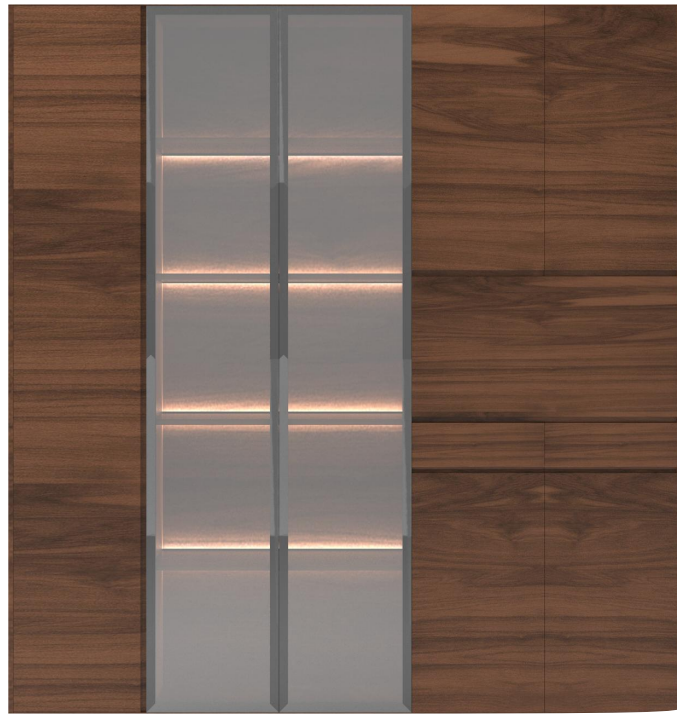

低柜造型现代优雅。低柜右侧门可从顶部打开，左侧有三个不同储存功能的抽屉。第一个抽屉可以放置珠宝首饰和珍贵物品，这层抽屉具有磁感应安全锁功能，具有防盗和防儿童攀爬倾倒功能，另外两个抽屉更大更深，为卧室提供更多的储存空间。

材质：枫木 胡桃木
功能：磁感应安全锁

床头柜

床边柜造型现代简洁优雅，三面围边稍高于柜体面板，以防止物品的掉落。三个抽屉的床头柜用于主卧，配备无线充电功能，两个抽屉的床头柜用于客卧，也可以混搭使用。

材质：枫木 胡桃木
功能：手机无线充电功能

卧室

定制衣柜

衣柜造型现代优雅。它完美地为私人或者双人卧室提供了三大储物空间。两边封闭区域拥有相同的功能，一边为男士所用，一边为女士所用。中心区域为夫妇共享空间，可以分门别类的展示各种物品。它还采用了具有传感功能的**LED**灯。

材质：枫木 胡桃木 皮革 铝合金 烟色玻璃

梳妆台

梳妆台设计小巧，同时具有高度的实用性。适用于小空间，在大空间中同样一展身手。它为卧室提供了独特的设计感，并为其提供了充分的存储和分类功能。它的特别之处在于镜子两侧装有手感**LED**灯，从而为化妆时提供完美的灯光效果。

材质：枫木 胡桃木

功能：手感**LED**灯

餐厅

定制酒柜

酒柜造型现代优雅。同时可以通过定制不同尺寸适应不同空间。超前的功能性设计可以为消费者提供惊喜和高度实用的功能，可以为其节省空间。餐柜左边为一个木门区域，可以储存人们日常生活中不经常使用的物品。中间的双垂直区域，后背有柔和的LED灯。中间金属柜门采用意大利进口铝合金玻璃门。餐柜右侧有两个抽屉和日常使用的橱柜组合。同时兼具小吧台的一些功能，LED灯则提供了照明需求，现代时尚。

材质：枫木 胡桃木 铝合金门框

餐桌

餐桌造型现代优雅，提供了一种轻奢简约的生活方式。在细节处，餐桌桌面采用黑胡桃饰面工艺，实木感强，且不变形。

材质：胡桃木 黄铜

餐椅

餐椅是餐厅独特的亮点，它营造了一种舒适的、高端的用餐氛围。椅子采用了相对较薄厚度的皮质座垫和靠背垫，优雅而时尚。椅子的背面单独设计成黄铜和皮革制的抓手，即有装饰作用又方便搬移。

材质：胡桃木 黄铜 皮革

餐边柜