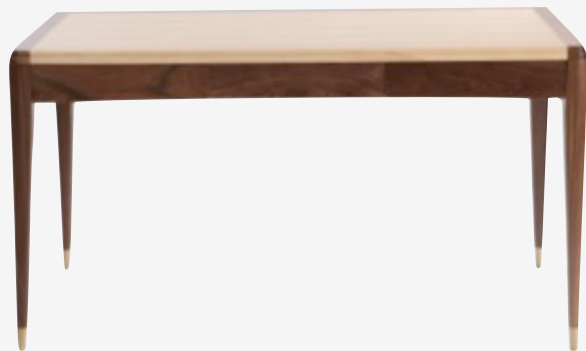

▶ 海派风尚系列 - 书房

办公椅 Office chair

办公桌 Desk

侧插槽 Side socket

前抽 Front drawers

定制书柜

▶ 海派风尚系列 - 书房

60/80/100平：
写字台
写字椅
定制书柜5.8万
(10平)