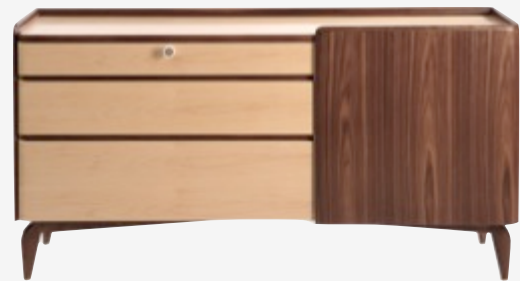

电视斗柜 Drawer cabinet

▶ 海派风尚系列 - 卧室

妆台虽小，功能齐全

秘密锁闭系统

无线充电

▶ 海派风尚系列 - 卧室

私人定制衣柜

▶ 海派风尚系列 - 卧室