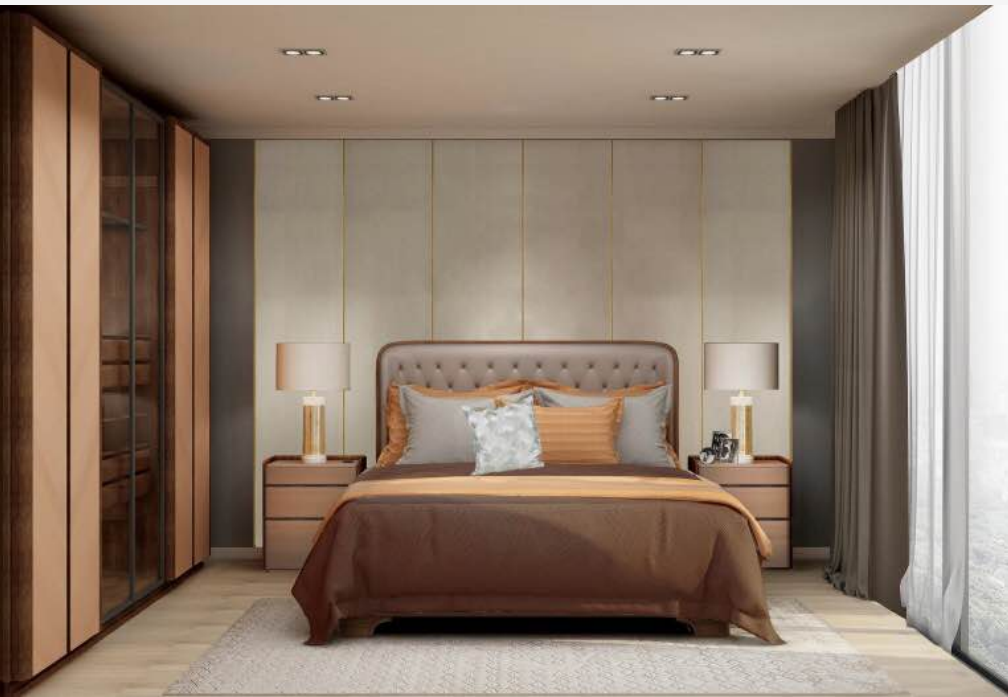

选材上更趋多元化 / 一个家的温度都在餐桌上

一张餐桌 / 人生百味 / 四季精彩 / 筑就内心最强大的后盾

▶ 海派风尚系列 - 卧室

L12卧室空间，整体通透朴素，没有多余的装饰陈设，色调纯粹将新中式的雅和极简风的简完美融合于L12的卧室空间

▶ 海派风尚系列 - 卧室

床 & 床头柜 Bed

边几

梳妆台 Dressing table

电视斗柜 Drawer cabinet

▶ 海派风尚系列 - 卧室

妆台虽小，功能齐全

秘密锁闭系统

无线充电

▶ 海派风尚系列 - 卧室

私人定制衣柜

▶ 海派风尚系列 - 卧室

面积60平的卧室方案：

六尺床 - 2个床头柜 - 低柜 - 梳妆台 - 梳妆凳

面积80平的卧室方案：

六尺床 - 2个床头柜 - 低柜 - 梳妆台 - 梳妆凳 - L11休闲椅子 - L11套几 - L11床前凳 - 北展六门定制衣橱

▶ 海派风尚系列 - 卧室

面积100平的卧室方案：

床边柜 / 六尺床 / 低柜 / 梳妆台 / 梳妆凳 / L11套几 / L11床前凳
- 虹展PRADA衣帽间6000/平（20平）