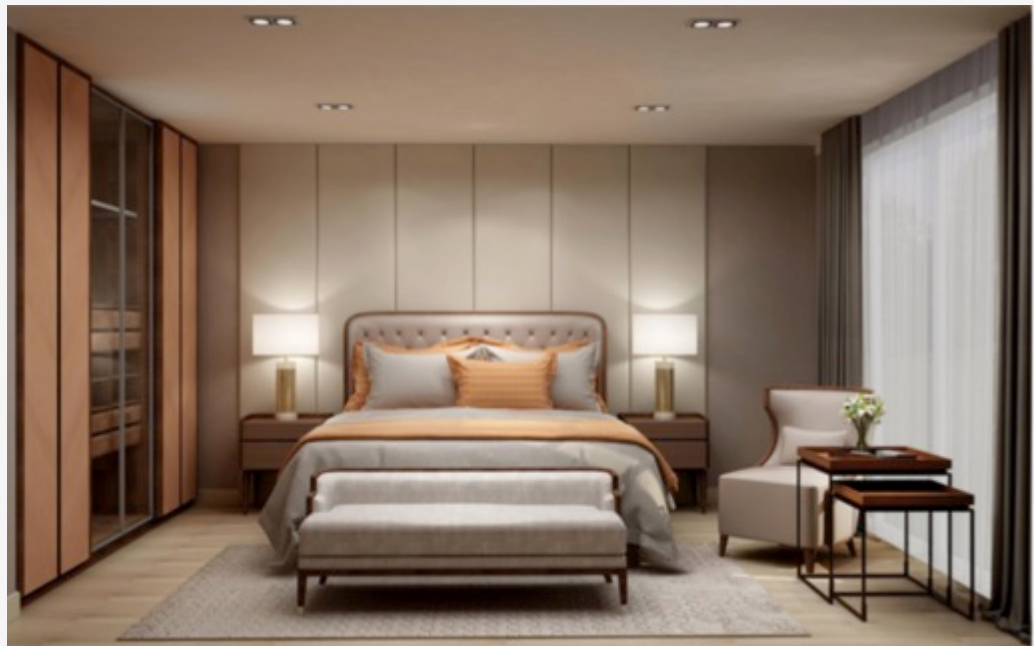

面积80平的卧室方案：

六尺床 - 2个床头柜 - 低柜 - 梳妆台 - 梳妆凳 - L11休闲椅子 - L11套几 - L11床前凳 - 北展六门定制衣橱