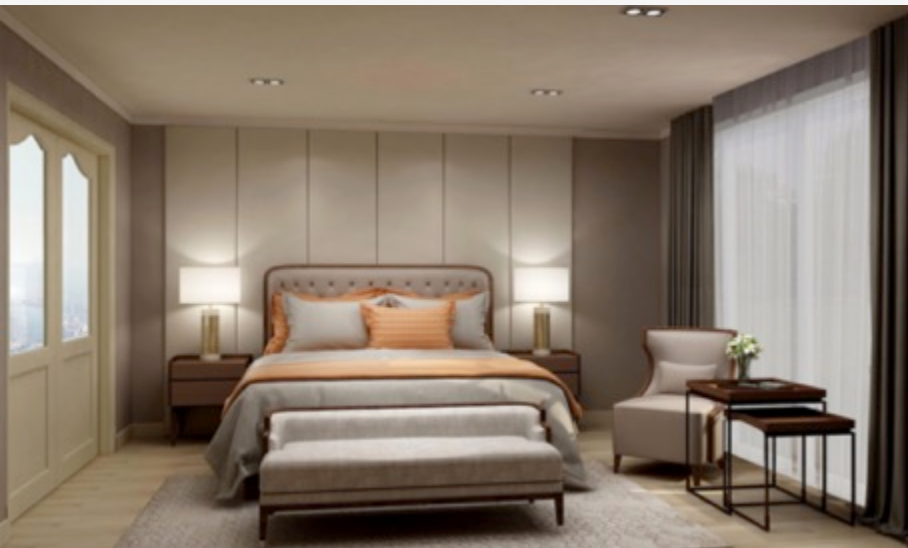

面积60平的卧室方案：

六尺床 - 2个床头柜 - 低柜 - 梳妆台 - 梳妆凳

面积80平的卧室方案：

六尺床 - 2个床头柜 - 低柜 - 梳妆台 - 梳妆凳 - L11休闲椅子 - L11套几 - L11床前凳 - 北展六门定制衣橱

▶ 海派风尚系列 - 卧室

面积100平的卧室方案：

床边柜 / 六尺床 / 低柜 / 梳妆台 / 梳妆凳 / L11套几 / L11床前凳
- 虹展PRADA衣帽间6000/平（20平）