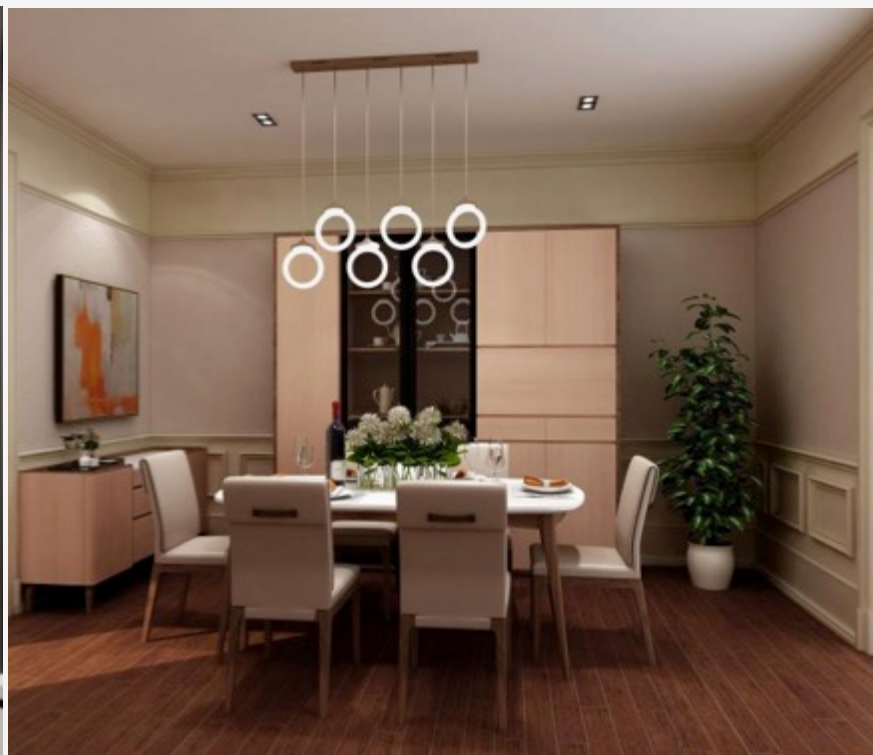

简约的现代家具 / 选材上更趋多元化 / 巧用亮色作点缀

客厅配色2 Living room

客厅配色2 Living room

▶ 海派风尚L12餐厅空间

▶ 海派风尚L12餐厅空间

餐厅 Dining room

木面餐桌

石面餐桌

餐椅
松弛款后背造型

备餐台

▶ 海派风尚L12餐厅空间

面积60平的餐厅方案：
4把餐椅 - 1.6米长餐台 - 备餐台

▶ 海派风尚L12餐厅空间

面积80平的餐厅方案：
4把餐椅 - 1.6米长餐台
- 备餐台 - L11吧台柜

面积100平的餐厅方案：
6把餐椅 - 1.8米长餐台
- 备餐台 - 定制酒柜

▶ 海派风尚系列 - 餐厅

选材上更趋多元化 / 一个家的温度都在餐桌上

一张餐桌 / 人生百味 / 四季精彩 / 筑就内心最强大的后盾

▶ 海派风尚系列 - 卧室

L12卧室空间，整体通透朴素，没有多余的装饰陈设，色调纯粹将新中式的雅和极简风的简完美融合于L12的卧室空间

▶ 海派风尚系列 - 卧室

床 & 床头柜 Bed

边几

梳妆台 Dressing table