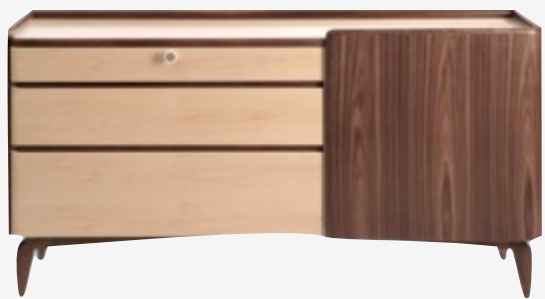

电视斗柜 Drawer cabinet

▶ 海派风尚系列 - 卧室

妆台虽小，功能齐全

秘密锁闭系统

无线充电

▶ 海派风尚系列 - 卧室

私人定制衣柜

▶ 海派风尚系列 - 卧室