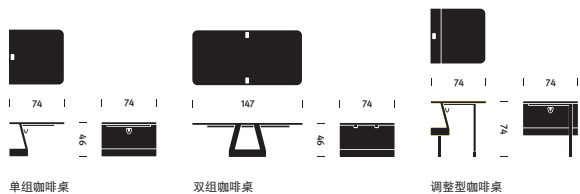

[hermanmiller.cn/  
public-office-landscape](http://hermanmiller.cn/public-office-landscape)

连接式储藏柜(有门)    连接式储藏柜(无门)    独立式储藏柜(有门)    独立式储藏柜(无门)

半节柜    桌面储藏柜    桌面间隔

屏风    悬挂式白板

社交型座椅    拼合式转角椅    拼合式转角椅

单组咖啡桌    双组咖啡桌    调整型咖啡桌

桌子组合    半岛型桌面

常规尺寸

座椅

A 高: 73.6 厘米  
B 宽: 73.6 厘米  
C 深: 73.6 厘米

桌子组合

A 高: 73.6 厘米  
B 宽: 190.5 厘米  
C 深: 73.6 厘米

储藏单元

A 高: 73.6 厘米  
B 宽: 73.6 或 106.6 厘米  
C 深: 43.1 厘米

屏风

A 高: 106.6, 137.1, 172.7 厘米  
B 宽: 73.6 或 106.6 厘米  
C 深: 2.5 厘米

桌子

A 高: 73.6 厘米  
B 宽: 73.6, 147.3, 220.9 厘米  
C 深: 73.6 或 106.6 厘米