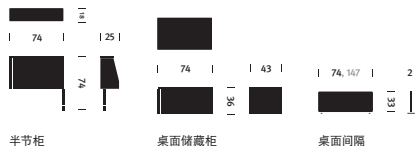

[hermanmiller.cn/  
public-office-landscape](http://hermanmiller.cn/public-office-landscape)

连接式储藏柜(有门)    连接式储藏柜(无门)    独立式储藏柜(有门)    独立式储藏柜(无门)

半节柜    桌面储藏柜    桌面间隔

屏风    悬挂式白板

社交型座椅    拼合式转角椅    拼合式转角椅

单组咖啡桌    双组咖啡桌    调整型咖啡桌

桌子组合    半岛型桌面

常规尺寸

座椅

A 高: 73.6 厘米  
B 宽: 73.6 厘米  
C 深: 73.6 厘米

桌子组合

A 高: 73.6 厘米  
B 宽: 190.5 厘米  
C 深: 73.6 厘米

储藏单元