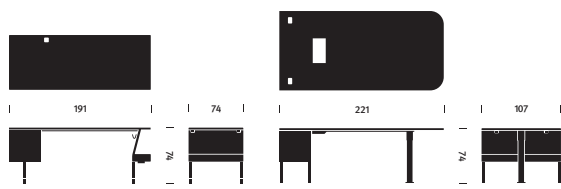

[hermanmiller.cn/  
public-office-landscape](http://hermanmiller.cn/public-office-landscape)

连接式储藏柜(有门)    连接式储藏柜(无门)    独立式储藏柜(有门)    独立式储藏柜(无门)

半节柜    桌面储藏柜    桌面间隔

屏风    悬挂式白板

社交型座椅    拼合式转角椅    拼合式转角椅

单组咖啡桌    双组咖啡桌    调整型咖啡桌

桌子组合    半岛型桌面

常规尺寸

座椅

A 高: 73.6 厘米  
B 宽: 73.6 厘米  
C 深: 73.6 厘米

桌子组合

A 高: 73.6 厘米  
B 宽: 190.5 厘米  
C 深: 73.6 厘米

储藏单元

A 高: 73.6 厘米  
B 宽: 73.6 或 106.6 厘米  
C 深: 43.1 厘米

屏风

A 高: 106.6, 137.1, 172.7 厘米  
B 宽: 73.6 或 106.6 厘米  
C 深: 2.5 厘米

桌子

A 高: 73.6 厘米  
B 宽: 73.6, 147.3, 220.9 厘米  
C 深: 73.6 或 106.6 厘米