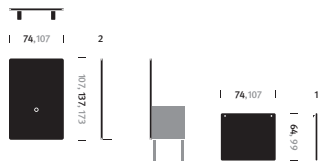

[hermanmiller.cn/  
public-office-landscape](http://hermanmiller.cn/public-office-landscape)

连接式储藏柜(有门)    连接式储藏柜(无门)    独立式储藏柜(有门)    独立式储藏柜(无门)

半节柜    桌面储藏柜    桌面间隔

屏风    悬挂式白板

社交型座椅    拼合式转角椅    拼合式转角椅

单组咖啡桌    双组咖啡桌    调整型咖啡桌

桌子组合    半岛型桌面

常规尺寸

座椅

A 高: 73.6 厘米  
B 宽: 73.6 厘米  
C 深: 73.6 厘米

桌子组合

A 高: 73.6 厘米  
B 宽: 190.5 厘米  
C 深: 73.6 厘米

储藏单元

A 高: 73.6 厘米  
B 宽: 73.6 或 106.6 厘米  
C 深: 43.1 厘米

屏风

A 高: 106.6, 137.1, 172.7 厘米  
B 宽: 73.6 或 106.6 厘米  
C 深: 2.5 厘米

桌子

A 高: 73.6 厘米  
B 宽: 73.6, 147.3, 220.9 厘米  
C 深: 73.6 或 106.6 厘米