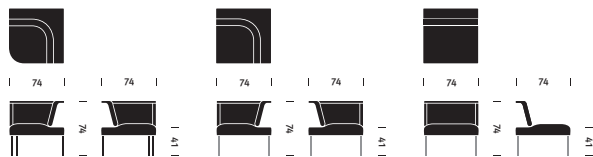

[hermanmiller.cn/  
public-office-landscape](http://hermanmiller.cn/public-office-landscape)

连接式储藏柜(有门)    连接式储藏柜(无门)    独立式储藏柜(有门)    独立式储藏柜(无门)

半节柜    桌面储藏柜    桌面间隔

屏风    悬挂式白板

社交型座椅    拼合式转角椅    拼合式转角椅

单组咖啡桌    双组咖啡桌    调整型咖啡桌

桌子组合    半岛型桌面

常规尺寸

座椅

A 高: 73.6 厘米  
B 宽: 73.6 厘米  
C 深: 73.6 厘米

桌子组合

A 高: 73.6 厘米  
B 宽: 190.5 厘米  
C 深: 73.6 厘米

储藏单元

A 高: 73.6 厘米  
B 宽: 73.6 或 106.6 厘米  
C 深: 43.1 厘米

屏风

A 高: 106.6, 137.1, 172.7 厘米  
B 宽: 73.6 或 106.6 厘米  
C 深: 2.5 厘米

桌子

A 高: 73.6 厘米  
B 宽: 73.6, 147.3, 220.9 厘米  
C 深: 73.6 或 106.6 厘米