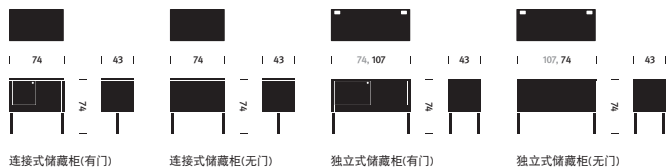

常规尺寸

座椅

A 高: 73.6 厘米
B 宽: 73.6 厘米
C 深: 73.6 厘米

桌子组合

A 高: 73.6 厘米
B 宽: 190.5 厘米
C 深: 73.6 厘米

储藏单元

A 高: 73.6 厘米
B 宽: 73.6 或 106.6 厘米
C 深: 43.1 厘米

屏风

A 高: 106.6, 137.1, 172.7 厘米
B 宽: 73.6 或 106.6 厘米
C 深: 2.5 厘米

桌子

A 高: 73.6 厘米
B 宽: 73.6, 147.3, 220.9 厘米
C 深: 73.6 或 106.6 厘米