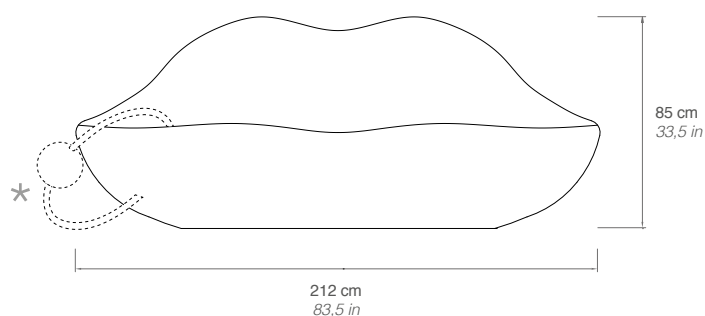

BOCCA®
cod. **G06100**

PINK LADY
cod. **G06110**

DARK LADY
cod. **G06120**

BOCCADORO
cod. **G06150**

IT	utilizzo	interni
	materiale	poliuretano espanso
	rivestimento	tessuto sfoderabile (85% poliammide 15% elastan)
	<i>materiale piercing*</i>	<i>metallo cromato</i>