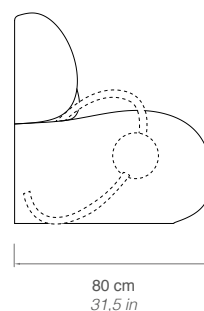

BOCCA®
cod. **G06100**

PINK LADY
cod. **G06110**

DARK LADY
cod. **G06120**

BOCCADORO
cod. **G06150**

IT	utilizzo	interni
	materiale	poliuretano espanso
	rivestimento	tessuto sfoderabile (85% poliammide 15% elastan)
	<i>materiale piercing*</i>	<i>metallo cromato</i>