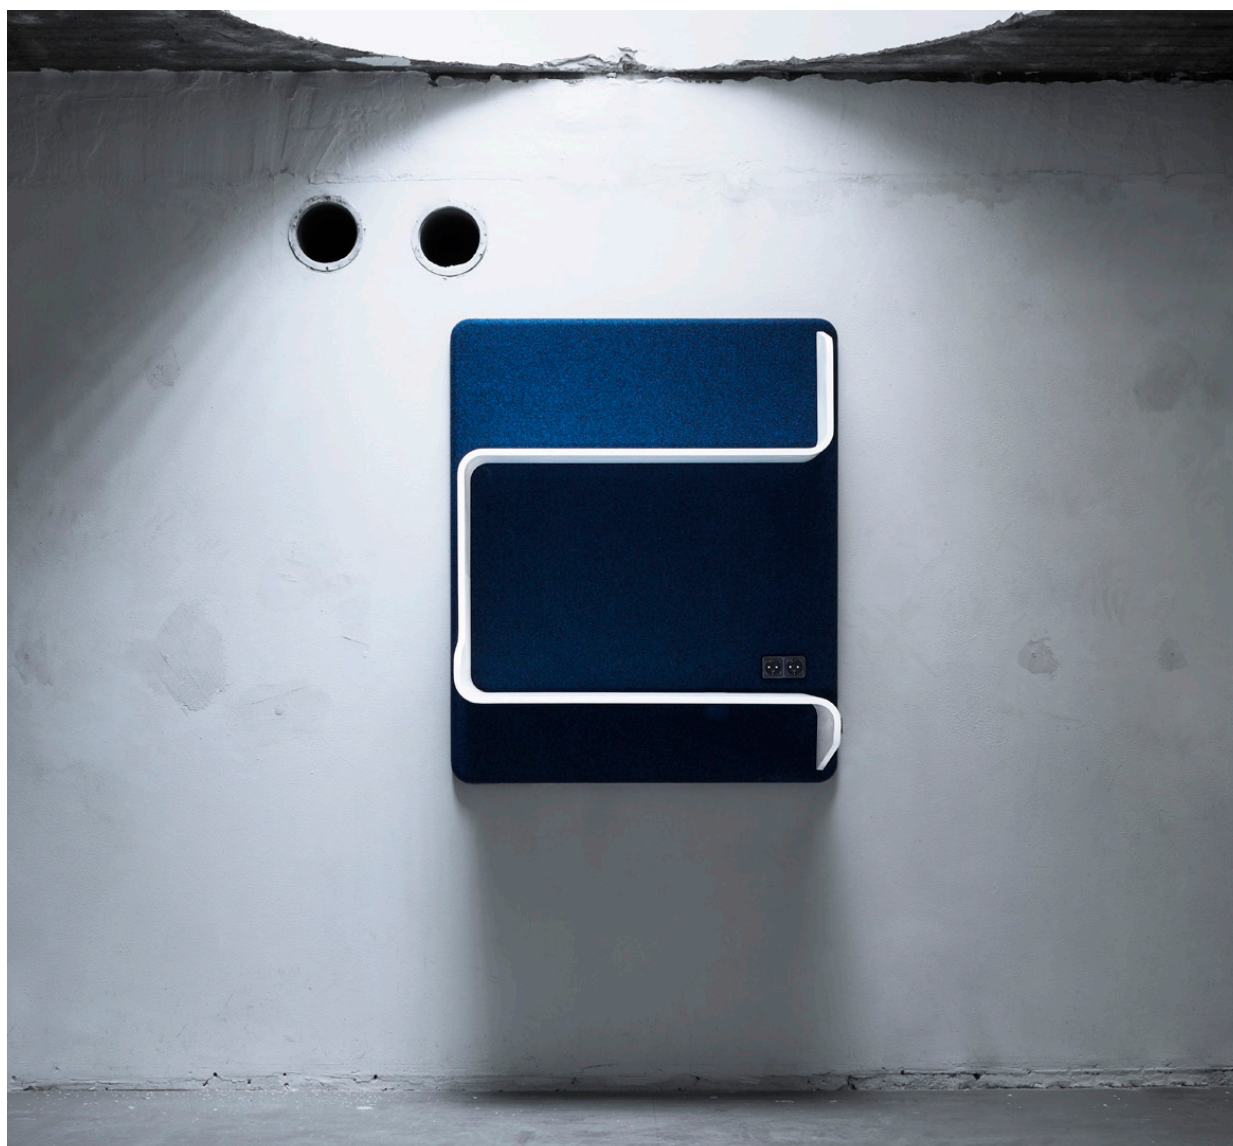

Wall In One

abstracta

www.abstracta.se

Wall In One

Design Christian Nørgaard & Martin Kechayas

Wall In One är en ljudabsorberande vägghängd arbetsstation som är utvecklad för arbetsplatser med hög mobilitet. Produkten erbjuder alltså en plats där du arbetar en stund för att sedan bege dig vidare. T ex i en hotelloobby eller på ett säljkontor.

Wall In One is a wall-hung is a sound absorbing workstation suitable for workplaces with a high degree of mobility. The product offers a place to work for a short time. For example in a hotel lobby, or a sales office.

Enheten består av en filtklädd träram med ljudabsorberande akustikfyllning. Kan fås med eller utan integrerat eluttag. Vägghmonteras på dolda beslag.

The unit consists of a felt upholstered wooden frame with sound absorbing filling. Available with, or without integrated electric socket. Wall-mounted on hidden fittings.