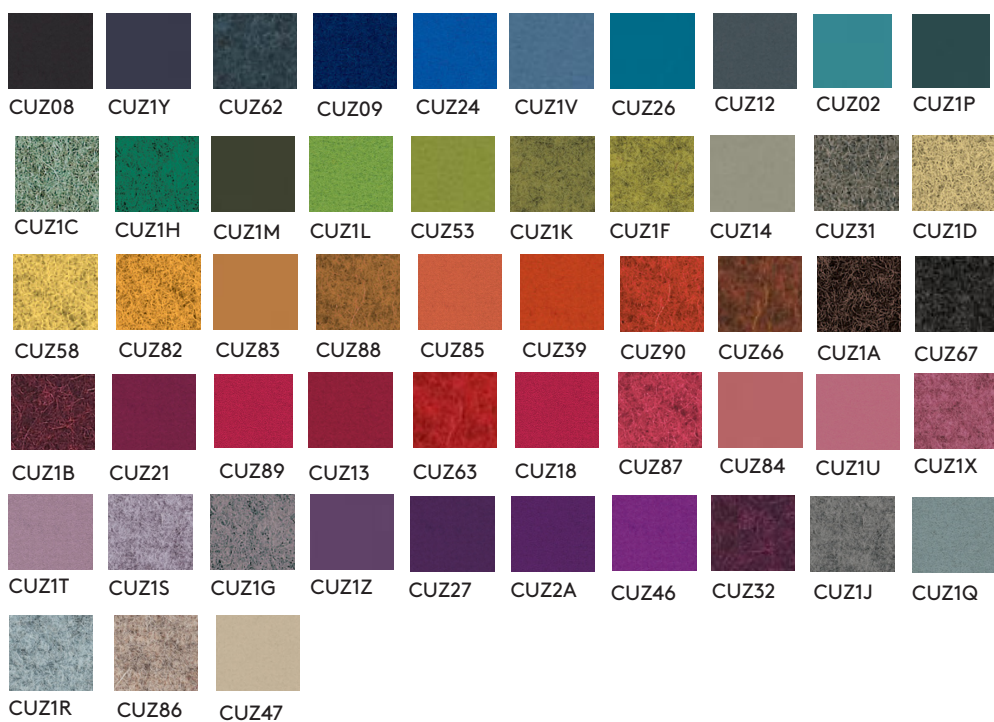

Hyllan är tillverkad av vitlackerat bjojträ.

The shelf consists of a white lacquered moulded wood.

wxhxd mm
1010x1210x550

Färgval/Color Choices

Note: Available in other fabrics. Please see the pricelist for more information.

BLAZER:

BLAZER other colours, longer delivery times:

abstracta

info@abstracta.se
www.abstracta.se