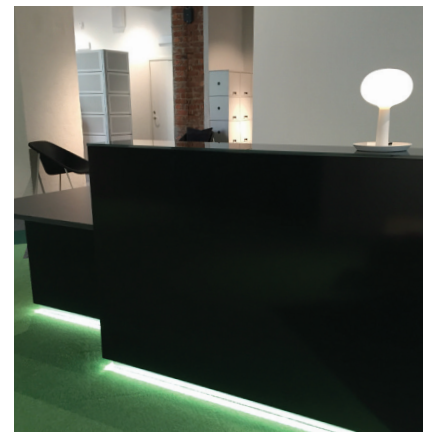

KUBIK

abstracta

www.abstracta.se

Kubik

Kubik är en modern disk med en stram och ren design. Disken kan användas som receptionsdisk alternativt bardisk.

Kubik is a desk with a clean, rational design. The desk can be used either as reception desk or as a bar.

Stort urval av färger! Kubik är som standardmodell tillgänglig i vitt eller valfri NCS-kulör.

A variety of colours! Kubik is available as standard version in white or in an NCS S color of your choice.

Varför inte addera företagets logotyp på receptionsdisken? Disken finns i ett urval standardstorlekar men kan även måttanpassas efter behov.

Why not add your company logo on the front to accentuate your brand? There are standard models as well as custom-made desks according to the client's demands.

Diskens standardutförande: Front: lackad MDF. Topp- och arbetsskivor: laminat (Formica). Andra material mot förfrågan, t ex glas, trä och belysning.

Desk standard performances: Front: lacquered MDF board. Top board: laminate (Formica). Other materials on request, for example glass, wood or lighting.

Standardmodeller / Standard models

KUBIK, MODEL A

Description	wxd mm
Kubik A, white lacquered	1800x970
Kubik A, optional NCS colour	1800x970