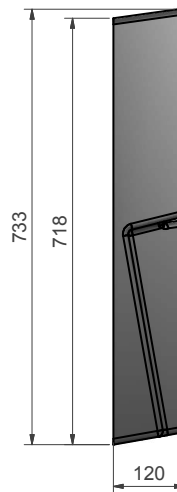

Window golvstående/Window floor stand

1706 mm

554 mm

260 mm

Window vägg 2x2 moduler/Window Wall 2x2 modules

1465 mm

1080 mm

733