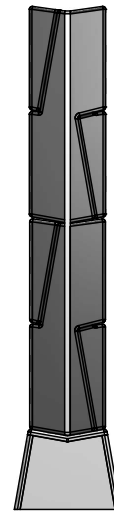

Window

abstracta

Window

Design Jonas Forsman

Window är en tidningsdisplay som fungerar som ljudabsorbent eller en ljudabsorbent som fungerar som tidningsdisplay.

Window is a magazine display that works as a sound absorber or a sound absorber that works as a magazine display.

Produkten monteras på vägg alternativt stående på golv.

Window is both available as a stand and as a wall module unit.

Stommen består av vit- eller svartlackerad MDF och är försedd med ställfötter.

The stand consists of white or black lacquered MDF and is fitted with adjustable feet.

DANISH
FASHION
INSTITUTE

DANISH
FASHION
INSTITUTE

DANISH
FASHION
INSTITUTE

DANISH
FASHION
INSTITUTE

DANISH
FASHION
INSTITUTE

DANISH
FASHION
INSTITUTE

DANISH
FASHION
INSTITUTE

4
3
2
1
0
-1
design
society

Window golvstående/Window floor stand

1706 mm

554 mm

260 mm

Window vägg 2x2 moduler/Window Wall 2x2 modules

1465 mm

1080 mm

733