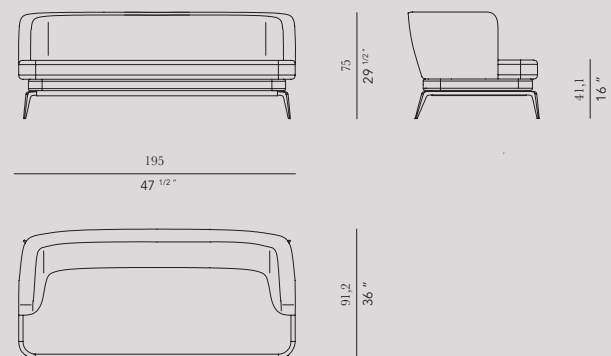

VICTORIA

Poltrona | *Armchair*

Pouf | *Ottoman*

Divano | *Sofa*

Materiali | *Materials*

Pelle trapuntata color crema
Cream colour quilting leather

Metallo brunito satinato
Burnished brass metal

Legno Palissandro finitura opaca
Palissandro wooden trim matt finish