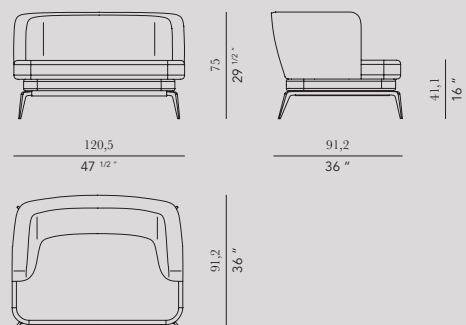

VICTORIA

Poltrona | *Armchair*

Pouf | *Ottoman*

Divano | *Sofa*

Materiali | *Materials*

Pelle trapuntata color crema
Cream colour quilting leather

Metallo brunito satinato
Burnished brass metal

Legno Palissandro finitura opaca
Palissandro wooden trim matt finish