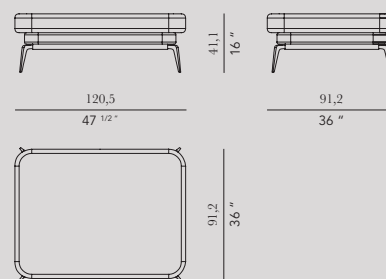

VICTORIA

Poltrona | *Armchair*

Pouf | *Ottoman*

Divano | *Sofa*

Materiali | *Materials*

Pelle trapuntata color crema
Cream colour quilting leather

Metallo brunito satinato
Burnished brass metal

Legno Palissandro finitura opaca
Palissandro wooden trim matt finish