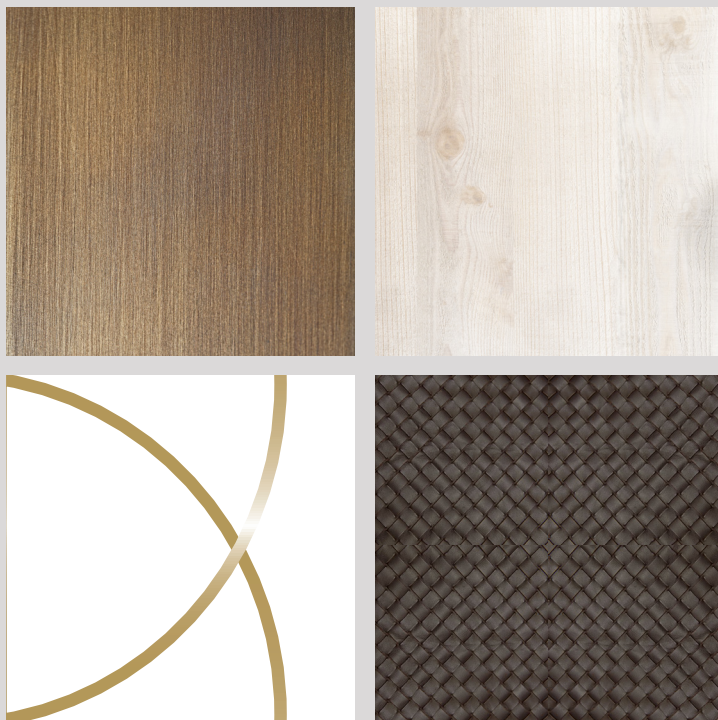

TIFFANY

Paravento | *Screen*

Materiali | *Materials*

Struttura in metallo impiallacciata in legno rovere tinto con finitura opaca.

Inserti in ottone brunito, marmo travertino, pannelli sagomati rivestiti in pelle intrecciata in tonalità antracite ed elementi a sezione quadrata in ottone spazzolato
*Metal frame veneered in oak wood with matte finish
Inserts in burnished brass, travertine marble, shaped panels upholstered in woven leather in anthracite shades and square section elements in brushed brass*