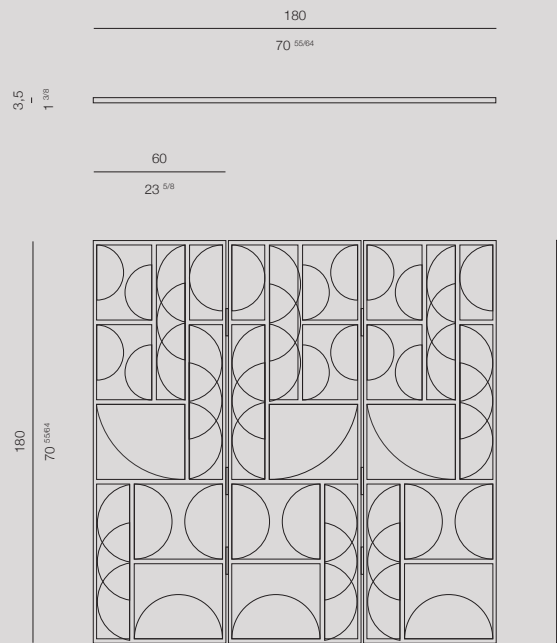

TIFFANY

Paravento | *Screen*

Materiali | *Materials*

Struttura in metallo impiallacciata in legno rovere tinto con finitura opaca.

Inserti in ottone brunito, marmo travertino, pannelli sagomati rivestiti in pelle intrecciata in tonalità antracite ed elementi a sezione quadrata in ottone spazzolato
*Metal frame veneered in oak wood with matte finish
Inserts in burnished brass, travertine marble, shaped panels upholstered in woven leather in anthracite shades and square section elements in brushed brass*