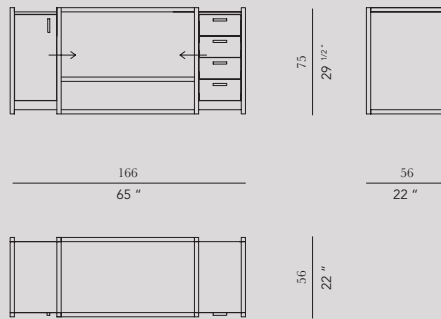

HAMPTON

Scrittoio | *Desk*

Materiali | *Materials*

Combinazione 1 | *Configuration 1*

Impiallacciato e legno massello
di rovere tinto moro finitura opaca
*Veneer and solid dark brown stained
oak wood matt finish*