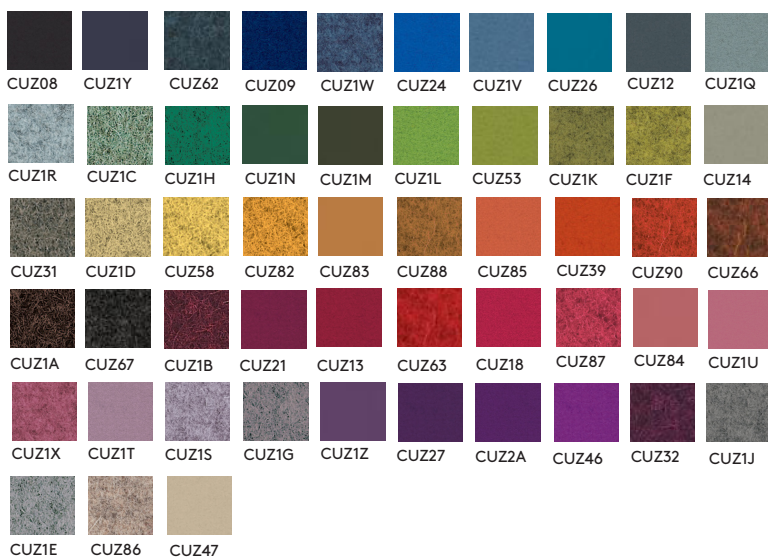

BLAZER andra färger, längre leveranstider/other colours, longer delivery times: