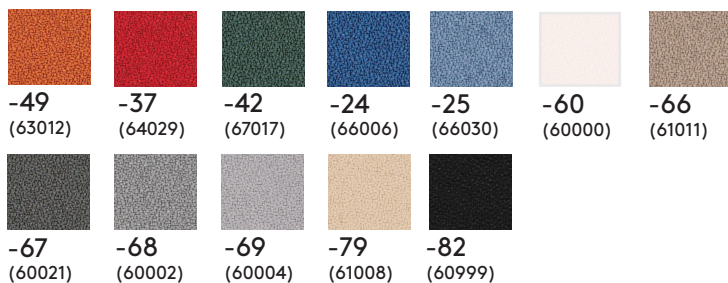

i Teknisk information/Technical information

Förslag på kombinationer/Pattern suggestions:

Färgval/Color Choices

PRISGRUPP A/PRICE GROUP A, DOX:

PRISGRUPP B/PRICE GROUP B, SALSA:

PRISGRUPP B/PRICE GROUP B, EVENT SCREEN: