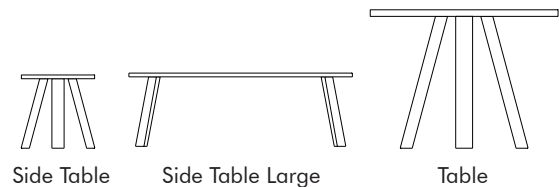

BuzziMilk Table

Playful (side-)table in solid wood

		Wood finish	
Side Table	Ø 39 x 39 cm	Oak	€ 300
		Walnut	€ 373
		Ash Natural	€ 244
		Ash Black Stained	€ 287
		Ash White Wash	€ 287
Side Table Large	39 x 119 x 39 cm	Oak	€ 643
		Walnut	€ 728
		Ash Natural	€ 564
		Ash Black Stained	€ 618
		Ash White Wash	€ 618
Table	Ø 100 x 73,7 cm	Oak	€ 3.500
		Walnut	€ 3.938
		Ash Natural	€ 2.505
		Ash Black Stained	€ 2.834
		Ash White Wash	€ 2.834

Required order information: model, wood finish