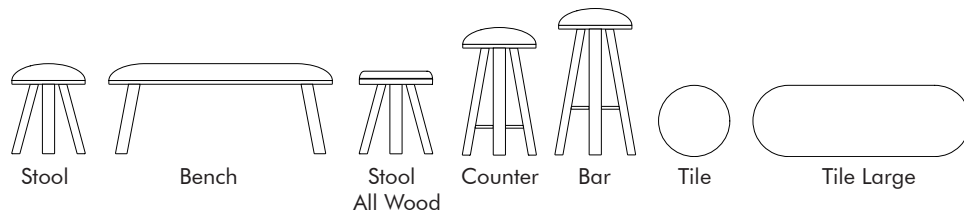

Required order information: model, wood finish (except for Tile), fabric (CAT > collection > color)
straight or diagonal orientation fabric (only for Milk Bench in CAT C - Tartan)

* Ash Lacquered available in blue, green, red, yellow, white