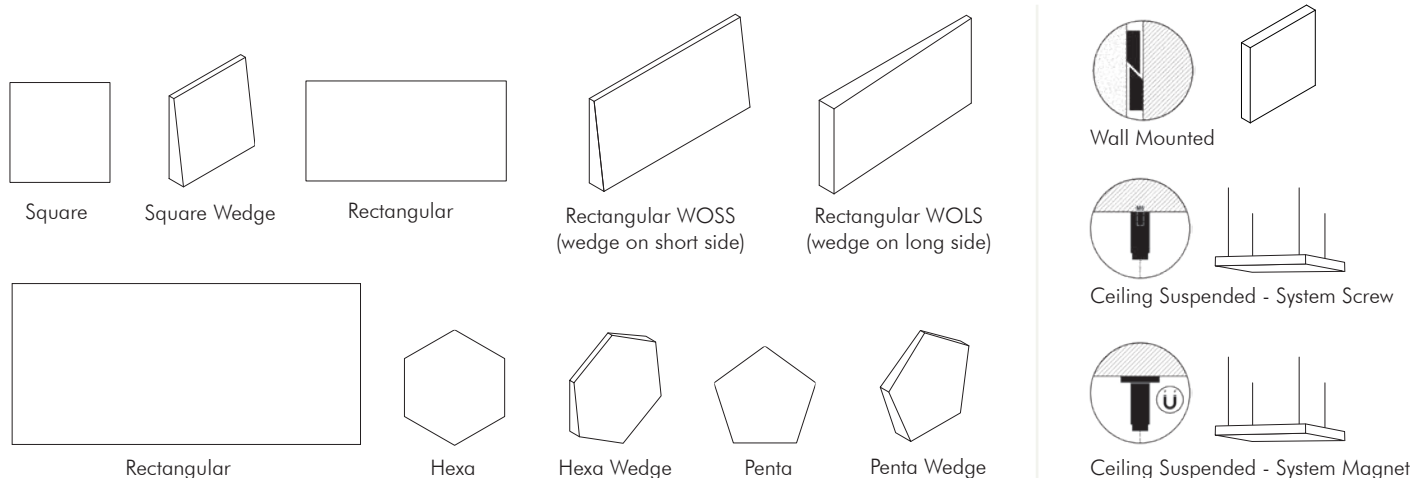

Mounting	Wall Mounted	Fixing System Wall Wood						incl.	
			incl. holes, excl. screws for wall						
	Ceiling Suspended	Fixing System Screw	+ 4 cables of 2 m (black or alu) / + 3 cables for Hexa & Penta						+ € 101
		BuzziCableSet M6, incl. fixation M6 female thread + fastener, excl. screws for ceiling	+ 4 cables of 5 m (black or alu) / + 3 cables for Hexa & Penta						+ € 211
Fixing System Magnet		+ 4 cables of 2 m (black or alu) / + 3 cables for Hexa & Penta						+ € 149	
		BuzziCableSet, incl. magnet + fastener	+ 4 cables of 5 m (black or alu) / + 3 cables for Hexa & Penta					+ € 259	

Required order information: model, size, fabric (CAT > Collection > color), mounting option