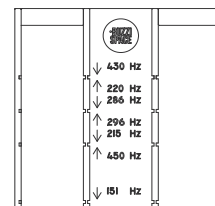

BuzziResoFuser

Set of high performant sound absorbing wall modules

Not recommended for ceiling applications | incl. fixing system

Incl. BuzziTile 3D L or BuzziBrickBack 60 x 60 cm

	Content	Finish	
Package Tile	2 x BuzziResoFuser	Black MDF | White laquered MDF	€ 1.236
	4 x BuzziTile L 3D	CAT A (back in felt)	
Package BrickBack	2 x BuzziResoFuser	Black MDF | White laquered MDF	€ 1.236
	4 x BuzziBrickBack	Sliced BuzziFelt	

Required order information: color ResoFuser, package Tile: 3D pattern (seep. 92), fabric color, with or without stitch, package BrickBack: color Sliced BuzziFelt