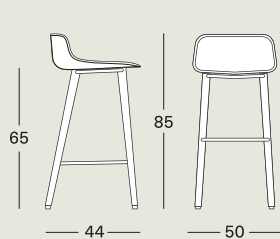

Collezione sedie / Chair collection

P 6080, U 6081
Quattro gambe polipropilene
/ Four legs polypropylene

P 6040, U 6041
Quattro gambe legno
/ Four wooden legs

P 6010, U 6011
Quattro gambe metallo impilabile
/ Four legs stackable

P 6050, U 6051
Slitta impilabile
/ Sled base stackable

P 6630, U 6631
Trespolo con piedini, girevole
/ Trestle base, swivel

P 6640, U 6641
Trespolo con ruote, fisso
/ Trestle base fix with castors

P 6530, U 6531
Cinque razze con ruote, girevole,
con meccanismo a gas
/ Swivel aluminium base with castors
and gas lift mechanism

Collezione sgabelli / Stool collection

P 8340, U 8341
Sgabello basso quattro gambe legno
/ Bar stool low four wooden legs

P 8350, U 8351 Sgabello alto
quattro gambe legno / Bar stool high
four wooden legs

P 8360, U 8361
Sgabello basso slitta
/ Bar stool low sled base

P 8370, U 8371
Sgabello alto slitta
/ Bar stool high sled base

Accessori / Accessories

7910
Pannello sedile poltroncina
/ *Seat padding armchair*