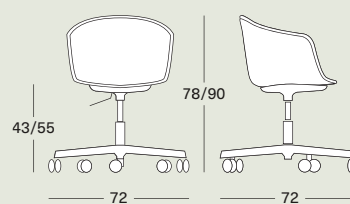

Collezione poltrone / Armchair collection

P 7080, U 7081
Quattro gambe polipropilene
/ Four legs polypropylene

P 7040, U 7041
Quattro gambe legno
/ Four wooden legs

P 7060, U 7061
Quattro gambe metallo
/ Four metal legs

P 7050, U 7051
Slitta
/ Sled base

P 7630, U 7631
Trespolo con piedini, girevole
/ Trestle base, swivel

P 7640, U 7641
Trespolo con ruote, fisso
/ Trestle base fix with castors

P 7530, U 7531
Cinque razze con ruote, girevole,
con meccanismo a gas
/ Swivel aluminium base with castors
and gas lift mechanism