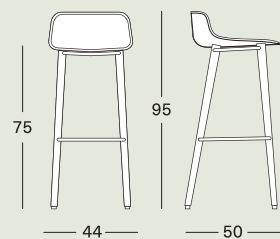

Collezione sedie / Chair collection

P 6080, U 6081
Quattro gambe polipropilene
/ Four legs polypropylene

P 6040, U 6041
Quattro gambe legno
/ Four wooden legs

P 6010, U 6011
Quattro gambe metallo impilabile
/ Four legs stackable

P 6050, U 6051
Slitta impilabile
/ Sled base stackable

P 6630, U 6631
Trespolo con piedini, girevole
/ Trestle base, swivel

P 6640, U 6641
Trespolo con ruote, fisso
/ Trestle base fix with castors

P 6530, U 6531
Cinque razze con ruote, girevole,
con meccanismo a gas
/ Swivel aluminium base with castors
and gas lift mechanism

Collezione sgabelli / Stool collection

P 8340, U 8341
Sgabello basso quattro gambe legno
/ Bar stool low four wooden legs

P 8350, U 8351 Sgabello alto
quattro gambe legno / Bar stool high
four wooden legs

P 8360, U 8361
Sgabello basso slitta
/ Bar stool low sled base

P 8370, U 8371
Sgabello alto slitta
/ Bar stool high sled base

Accessori / Accessories

7910
Pannello sedile poltroncina
/ *Seat padding armchair*