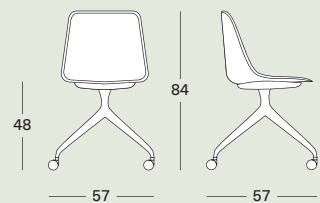

Collezione sedie / Chair collection

P 6080, U 6081
Quattro gambe polipropilene
/ Four legs polypropylene

P 6040, U 6041
Quattro gambe legno
/ Four wooden legs

P 6010, U 6011
Quattro gambe metallo impilabile
/ Four legs stackable

P 6050, U 6051
Slitta impilabile
/ Sled base stackable

P 6630, U 6631
Trespolo con piedini, girevole
/ Trestle base, swivel

P 6640, U 6641
Trespolo con ruote, fisso
/ Trestle base fix with castors

P 6530, U 6531
Cinque razze con ruote, girevole,
con meccanismo a gas
/ Swivel aluminium base with castors
and gas lift mechanism

Collezione sgabelli / Stool collection

P 8340, U 8341
Sgabello basso quattro gambe legno
/ Bar stool low four wooden legs

P 8350, U 8351 Sgabello alto
quattro gambe legno / Bar stool high
four wooden legs