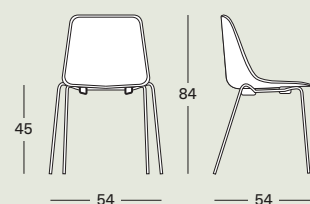

P 7050, U 7051
Slitta
/ Sled base

P 7630, U 7631
Trespolo con piedini, girevole
/ Trestle base, swivel

P 7640, U 7641
Trespolo con ruote, fisso
/ Trestle base fix with castors

P 7530, U 7531
Cinque razze con ruote, girevole,
con meccanismo a gas
/ Swivel aluminium base with castors
and gas lift mechanism

Collezione sedie / Chair collection

P 6080, U 6081
Quattro gambe polipropilene
/ Four legs polypropylene

P 6040, U 6041
Quattro gambe legno
/ Four wooden legs

P 6010, U 6011
Quattro gambe metallo impilabile
/ Four legs stackable