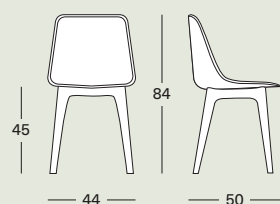

Collezione poltrone / Armchair collection

P 7080, U 7081
Quattro gambe polipropilene
/ Four legs polypropylene

P 7040, U 7041
Quattro gambe legno
/ Four wooden legs

P 7060, U 7061
Quattro gambe metallo
/ Four metal legs

P 7050, U 7051
Slitta
/ Sled base

P 7630, U 7631
Trespolo con piedini, girevole
/ Trestle base, swivel

P 7640, U 7641
Trespolo con ruote, fisso
/ Trestle base fix with castors

P 7530, U 7531
Cinque razze con ruote, girevole,
con meccanismo a gas
/ Swivel aluminium base with castors
and gas lift mechanism

Collezione sedie / Chair collection

P 6080, U 6081
Quattro gambe polipropilene
/ Four legs polypropylene

P 6040, U 6041
Quattro gambe legno
/ Four wooden legs

P 6010, U 6011
Quattro gambe metallo impilabile
/ Four legs stackable