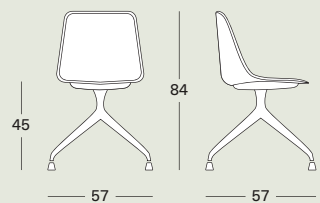

Collezione sedie / Chair collection

P 6080, U 6081
Quattro gambe polipropilene
/ Four legs polypropylene

P 6040, U 6041
Quattro gambe legno
/ Four wooden legs

P 6010, U 6011
Quattro gambe metallo impilabile
/ Four legs stackable

P 6050, U 6051
Slitta impilabile
/ Sled base stackable

P 6630, U 6631
Trespolo con piedini, girevole
/ Trestle base, swivel

P 6640, U 6641
Trespolo con ruote, fisso
/ Trestle base fix with castors

P 6530, U 6531
Cinque razze con ruote, girevole,
con meccanismo a gas
/ Swivel aluminium base with castors
and gas lift mechanism

Collezione sgabelli / Stool collection

P 8340, U 8341
Sgabello basso quattro gambe legno
/ Bar stool low four wooden legs

P 8350, U 8351 Sgabello alto
quattro gambe legno / Bar stool high
four wooden legs