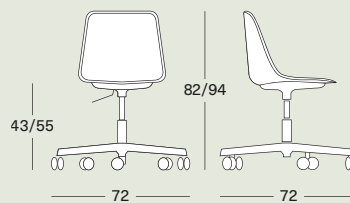

Collezione sedie / Chair collection

P 6080, U 6081
Quattro gambe polipropilene
/ Four legs polypropylene

P 6040, U 6041
Quattro gambe legno
/ Four wooden legs

P 6010, U 6011
Quattro gambe metallo impilabile
/ Four legs stackable

P 6050, U 6051
Slitta impilabile
/ Sled base stackable

P 6630, U 6631
Trespolo con piedini, girevole
/ Trestle base, swivel

P 6640, U 6641
Trespolo con ruote, fisso
/ Trestle base fix with castors

P 6530, U 6531
Cinque razze con ruote, girevole,
con meccanismo a gas
/ Swivel aluminium base with castors
and gas lift mechanism