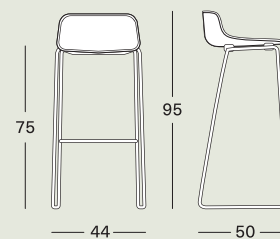

Collezione sedie / Chair collection

P 6080, U 6081
Quattro gambe polipropilene
/ Four legs polypropylene

P 6040, U 6041
Quattro gambe legno
/ Four wooden legs

P 6010, U 6011
Quattro gambe metallo impilabile
/ Four legs stackable

Collezione sgabelli / Stool collection

P 8340, U 8341
Sgabello basso quattro gambe legno
/ Bar stool low four wooden legs

P 8350, U 8351 Sgabello alto
quattro gambe legno / Bar stool high
four wooden legs

P 8360, U 8361
Sgabello basso slitta
/ Bar stool low sled base

P 8370, U 8371
Sgabello alto slitta
/ Bar stool high sled base

Accessori / Accessories

7910
Pannello sedile poltroncina
/ *Seat padding armchair*

7914
Rivestimento interno sedile
+ schienale poltroncina
/ *One piece (seat + back)
padding armchair*

6910
Pannello sedile sedia
/ *Seat padding chair*

6914
Rivestimento interno sedile
+ schienale sedia
/ *One piece (seat + back)
padding chair*