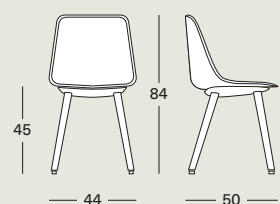

P 7050, U 7051
Slitta
/ Sled base

P 7630, U 7631
Trespolo con piedini, girevole
/ Trestle base, swivel

P 7640, U 7641
Trespolo con ruote, fisso
/ Trestle base fix with castors

P 7530, U 7531
Cinque razze con ruote, girevole,
con meccanismo a gas
/ Swivel aluminium base with castors
and gas lift mechanism

Collezione sedie / Chair collection

P 6080, U 6081
Quattro gambe polipropilene
/ Four legs polypropylene

P 6040, U 6041
Quattro gambe legno
/ Four wooden legs

P 6010, U 6011
Quattro gambe metallo impilabile
/ Four legs stackable