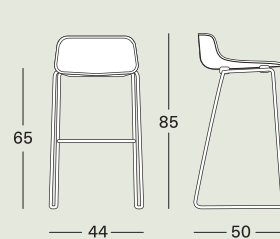

Collezione sedie / Chair collection

P 6080, U 6081
Quattro gambe polipropilene
/ Four legs polypropylene

P 6040, U 6041
Quattro gambe legno
/ Four wooden legs

P 6010, U 6011
Quattro gambe metallo impilabile
/ Four legs stackable

P 6050, U 6051
Slitta impilabile
/ Sled base stackable

P 6630, U 6631
Trespolo con piedini, girevole
/ Trestle base, swivel

P 6640, U 6641
Trespolo con ruote, fisso
/ Trestle base fix with castors

P 6530, U 6531
Cinque razze con ruote, girevole,
con meccanismo a gas
/ Swivel aluminium base with castors
and gas lift mechanism

Collezione sgabelli / Stool collection

P 8340, U 8341
Sgabello basso quattro gambe legno
/ Bar stool low four wooden legs

P 8350, U 8351 Sgabello alto
quattro gambe legno / Bar stool high
four wooden legs

P 8360, U 8361
Sgabello basso slitta
/ Bar stool low sled base

P 8370, U 8371
Sgabello alto slitta
/ Bar stool high sled base

Accessori / Accessories

7910
Pannello sedile poltroncina
/ *Seat padding armchair*