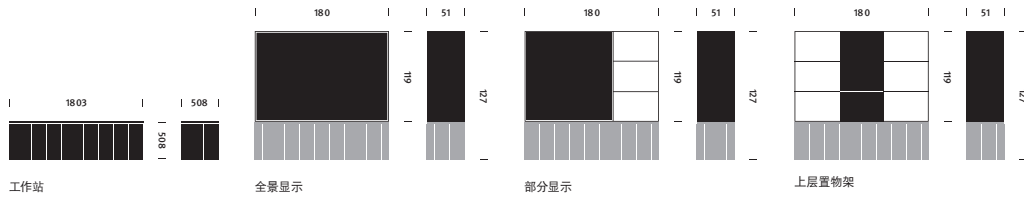

HermanMiller

Locale™

设计

Sam Hecht 和 Kim Colin

原始生产日期

2014 年

产品保修

12 年 24 小时全天候质保服务

Locale

Locale 能帮助机构利用和管理开放式的办公空间，通过该系统，员工能在坐姿或站姿，或是在团队工作与单独工作状态之间，实现无缝转换。Locale 消除了视觉和实体障碍，并将整个开放式工作空间的建筑格局压缩成紧密联接的相邻结构，有助于员工更得心应手地工作，并保持彼此沟通顺畅。

hermanmiller.cn/locale

常规尺寸

桌子组合	储藏	桌面屏风	桌子
A 高: 63.5-124.4 厘米	A 高: 50.8-180.3 厘米	A 高: 62.2, 55.8, 78.7 厘米	A 高: 73.0 厘米
B 宽: 180.3 厘米	B 宽: 180.3 厘米	B 宽: 156.2, 157.4, 160 厘米	B 宽: 91.4, 106.6, 160, 182.8 厘米
C 深: 130.8, 205.7 厘米	C 深: 50.8 厘米	C 深: 190.5, 45.0 厘米	C 深: 91.4, 106.6 厘米