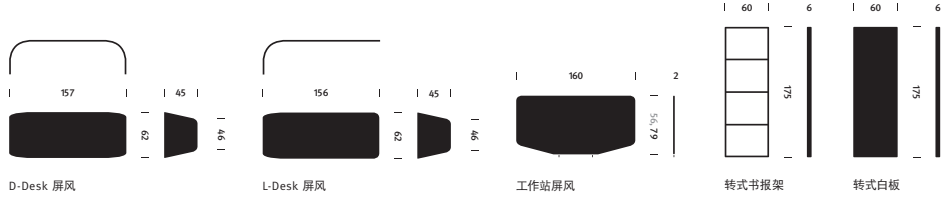

Locale

Locale 能帮助机构利用和管理开放式的办公空间，通过该系统，员工能在坐姿或站姿，或是在团队工作与单独工作状态之间，实现无缝转换。Locale 消除了视觉和实体障碍，并将整个开放式工作空间的建筑格局压缩成紧密联接的相邻结构，有助于员工更得心应手地工作，并保持彼此沟通顺畅。

hermanmiller.cn/locale

常规尺寸

桌子组合	储藏	桌面屏风	桌子
A 高: 63.5-124.4 厘米	A 高: 50.8-180.3 厘米	A 高: 62.2, 55.8, 78.7 厘米	A 高: 73.0 厘米
B 宽: 180.3 厘米	B 宽: 180.3 厘米	B 宽: 156.2, 157.4, 160 厘米	B 宽: 91.4, 106.6, 160, 182.8 厘米
C 深: 130.8, 205.7 厘米	C 深: 50.8 厘米	C 深: 190.5, 45.0 厘米	C 深: 91.4, 106.6 厘米