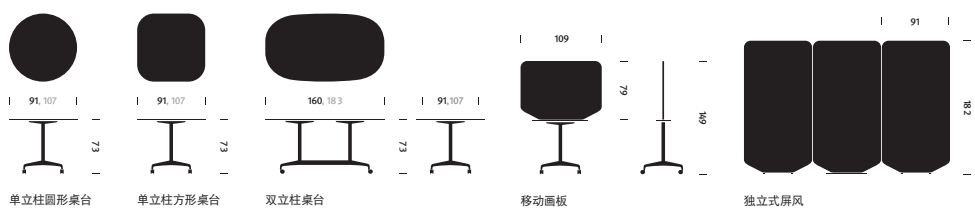

Locale

Locale 能帮助机构利用和管理开放式的办公空间，通过该系统，员工能在坐姿或站姿，或是在团队工作与单独工作状态之间，实现无缝转换。Locale 消除了视觉和实体障碍，并将整个开放式工作空间的建筑格局压缩成紧密联接的相邻结构，有助于员工更得心应手地工作，并保持彼此沟通顺畅。

hermanmiller.cn/locale

常规尺寸

桌子组合	储藏	桌面屏风	桌子
A 高: 63.5-124.4 厘米	A 高: 50.8-180.3 厘米	A 高: 62.2, 55.8, 78.7 厘米	A 高: 73.0 厘米
B 宽: 180.3 厘米	B 宽: 180.3 厘米	B 宽: 156.2, 157.4, 160 厘米	B 宽: 91.4, 106.6, 160, 182.8 厘米
C 深: 130.8, 205.7 厘米	C 深: 50.8 厘米	C 深: 190.5, 45.0 厘米	C 深: 91.4, 106.6 厘米