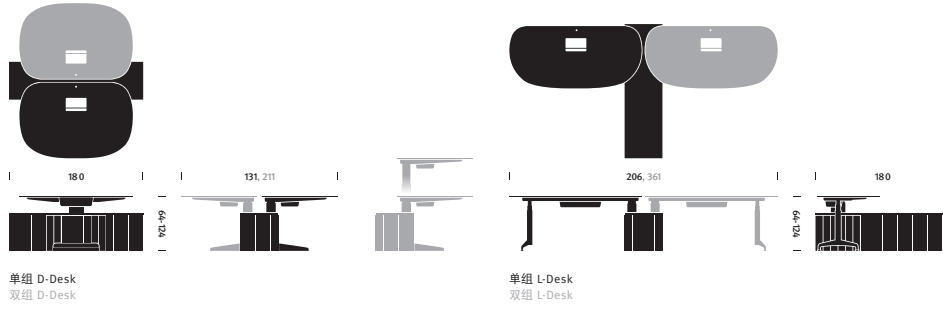

Locale

Locale 能帮助机构利用和管理开放式的办公空间，通过该系统，员工能在坐姿或站姿，或是在团队工作与单独工作状态之间，实现无缝转换。Locale 消除了视觉和实体障碍，并将整个开放式工作空间的建筑格局压缩成紧密联接的相邻结构，有助于员工更得心应手地工作，并保持彼此沟通顺畅。

hermanmiller.cn/locale

常规尺寸

桌子组合	储藏	桌面屏风	桌子
A 高: 63.5-124.4 厘米	A 高: 50.8-180.3 厘米	A 高: 62.2, 55.8, 78.7 厘米	A 高: 73.0 厘米
B 宽: 180.3 厘米	B 宽: 180.3 厘米	B 宽: 156.2, 157.4, 160 厘米	B 宽: 91.4, 106.6, 160, 182.8 厘米
C 深: 130.8, 205.7 厘米	C 深: 50.8 厘米	C 深: 190.5, 45.0 厘米	C 深: 91.4, 106.6 厘米