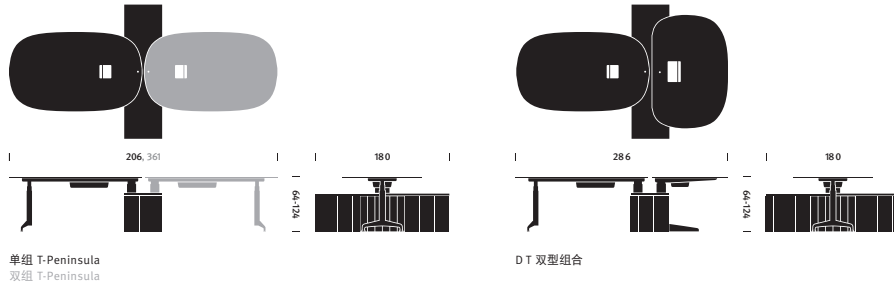

Locale

Locale 能帮助机构利用和管理开放式的办公空间，通过该系统，员工能在坐姿或站姿，或是在团队工作与单独工作状态之间，实现无缝转换。Locale 消除了视觉和实体障碍，并将整个开放式工作空间的建筑格局压缩成紧密联接的相邻结构，有助于员工更得心应手地工作，并保持彼此沟通顺畅。

hermanmiller.cn/locale

常规尺寸

桌子组合	储藏	桌面屏风	桌子
A 高: 63.5-124.4 厘米	A 高: 50.8-180.3 厘米	A 高: 62.2, 55.8, 78.7 厘米	A 高: 73.0 厘米
B 宽: 180.3 厘米	B 宽: 180.3 厘米	B 宽: 156.2, 157.4, 160 厘米	B 宽: 91.4, 106.6, 160, 182.8 厘米
C 深: 130.8, 205.7 厘米	C 深: 50.8 厘米	C 深: 190.5, 45.0 厘米	C 深: 91.4, 106.6 厘米