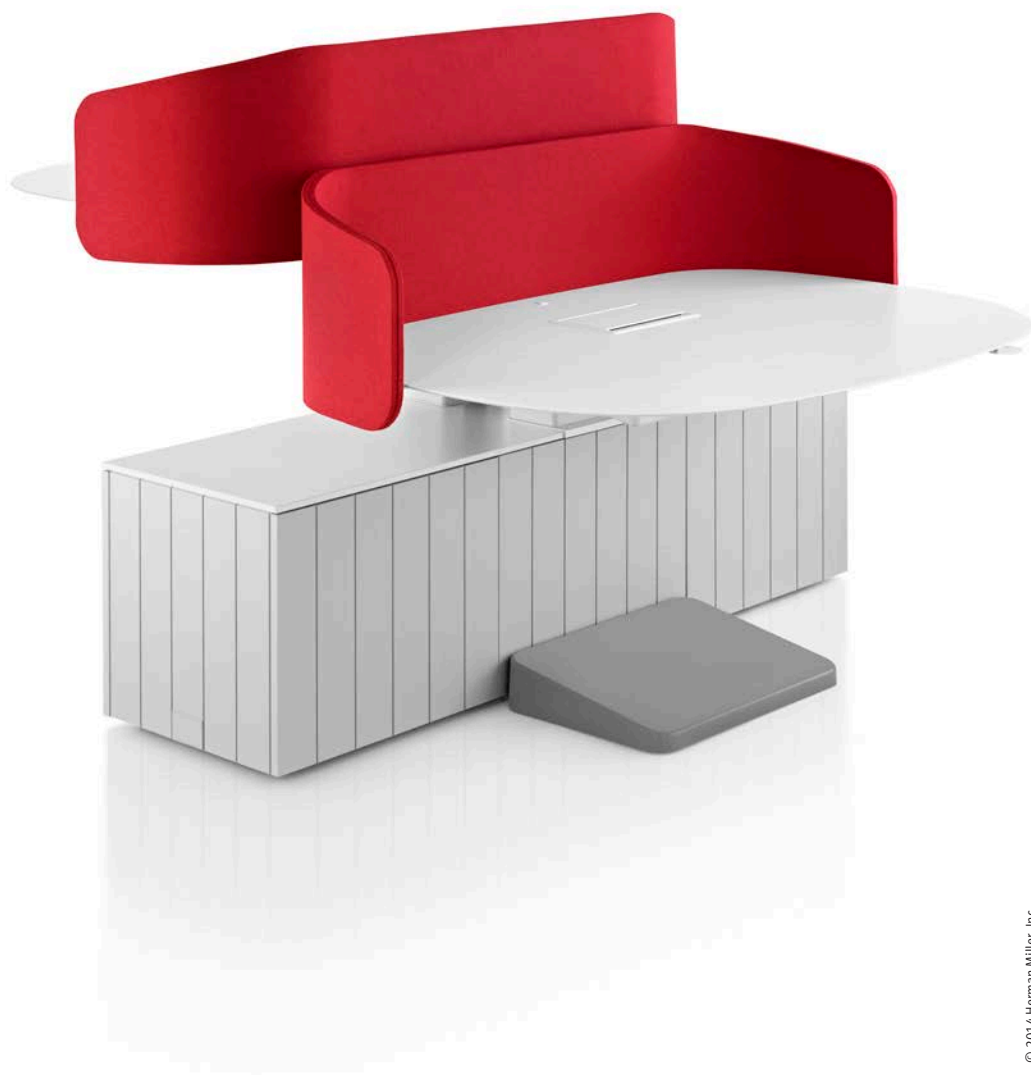

Locale

Locale 能帮助机构利用和管理开放式的办公空间，通过该系统，员工能在坐姿或站姿，或是在团队工作与单独工作状态之间，实现无缝转换。Locale 消除了视觉和实体障碍，并将整个开放式工作空间的建筑格局压缩成紧密联接的相邻结构，有助于员工更得心应手地工作，并保持彼此沟通顺畅。

hermanmiller.cn/locale

常规尺寸

桌子组合	储藏	桌面屏风	桌子
A 高: 63.5-124.4 厘米	A 高: 50.8-180.3 厘米	A 高: 62.2, 55.8, 78.7 厘米	A 高: 73.0 厘米
B 宽: 180.3 厘米	B 宽: 180.3 厘米	B 宽: 156.2, 157.4, 160 厘米	B 宽: 91.4, 106.6, 160, 182.8 厘米
C 深: 130.8, 205.7 厘米	C 深: 50.8 厘米	C 深: 190.5, 45.0 厘米	C 深: 91.4, 106.6 厘米