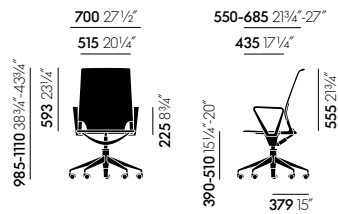

Meda Chair

- **Silla giratoria de oficina de acuerdo con EN 1335.**
- **Movimiento sincronizado:** adaptación individual de la resistencia del respaldo. El respaldo alto puede bloquearse en cualquier posición.
- **Respaldo y asiento:** espuma de poliuretano. Elementos de tapizado de red en el respaldo y el asiento. Tapizado del respaldo en piel o tejido de doble malla. Tapizado del asiento en piel o tejido. En los tapizados de piel, la parte posterior del respaldo y la parte inferior del asiento son de tejido de color negro.
- **Reposabrazos:** opción de altura fija, altura ajustable o reposabrazos tubulares de aluminio pulido moldeado, todos con tapizado de piel.
- **Base:** base de cinco radios en aluminio pulido moldeado. Ruedas dobles en color basic dark.

DIMENSIONES (de acuerdo con EN 1335-1)

vitra.

Meda Chair, sin reposabrazos

Meda Chair, con reposabrazos

Meda Chair, con reposabrazos circulares de aluminio pulido

Meda Chair, con reposabrazos regulable en altura