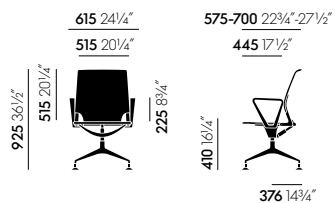

DIMENSIONES (de acuerdo con EN 1335-1)

vitra.

Meda Chair, sin reposabrazos

Meda Chair, con reposabrazos

Meda Chair, con reposabrazos circulares de aluminio pulido

Meda Chair, con reposabrazos regulable en altura

Meda Conference, sin reposabrazos

Meda Conference, con reposabrazos circulares de aluminio pulido

 81 gris seda	 77 ladrillo	 57 azul oscuro	 01 gris claro	
 79 gris glacial	 06 rojo	 54 cocoa	 02 coñac	 05 marrón
 04 gris piedra	 68 aguacate	 08 antracita	 03 gris azulado	 06 gris oscuro
 80 coffee	 92 gris	 66 negro	 04 azul tinta	 07 negro