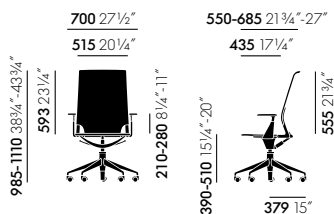

DIMENSIONES (de acuerdo con EN 1335-1)

vitra.

Meda Chair, sin reposabrazos

Meda Chair, con reposabrazos

Meda Chair, con reposabrazos circulares de aluminio pulido

Meda Chair, con reposabrazos regulable en altura