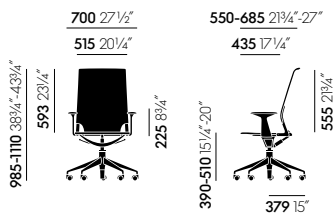

Meda Chair

- **Silla giratoria de oficina de acuerdo con EN 1335.**
- **Movimiento sincronizado:** adaptación individual de la resistencia del respaldo. El respaldo alto puede bloquearse en cualquier posición.
- **Respaldo y asiento:** espuma de poliuretano. Elementos de tapizado de red en el respaldo y el asiento. Tapizado del respaldo en piel o tejido de doble malla. Tapizado del asiento en piel o tejido. En los tapizados de piel, la parte posterior del respaldo y la parte inferior del asiento son de tejido de color negro.
- **Reposabrazos:** opción de altura fija, altura ajustable o reposabrazos tubulares de aluminio pulido moldeado, todos con tapizado de piel.
- **Base:** base de cinco radios en aluminio pulido moldeado. Ruedas dobles en color basic dark.

Meda Conference

- **Respaldo y asiento:** espuma de poliuretano para el asiento, respaldo medio-alto. Acolchado con arriostrado autoportante para el asiento y el respaldo. Tapizado del respaldo en piel o tejido de doble malla. Tapizado del asiento en piel o tejido. En los tapizados de piel, la parte posterior del respaldo y la parte inferior del asiento son de tejido de color negro.
- **Reposabrazos:** aluminio moldeado pulido con acolchado de piel.
- **Base:** base de cuatro radios de aluminio pulido moldeado con deslizadores.

DIMENSIONES (de acuerdo con EN 1335-1)

vitra.

Meda Chair, sin reposabrazos

Meda Chair, con reposabrazos

Meda Chair, con reposabrazos circulares de aluminio pulido

Meda Chair, con reposabrazos regulable en altura