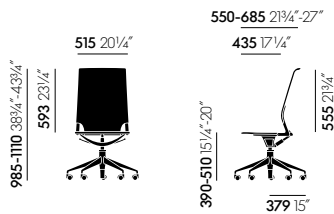

Meda Chair

- **Silla giratoria de oficina de acuerdo con EN 1335.**
- **Movimiento sincronizado:** adaptación individual de la resistencia del respaldo. El respaldo alto puede bloquearse en cualquier posición.
- **Respaldo y asiento:** espuma de poliuretano. Elementos de tapizado de red en el respaldo y el asiento. Tapizado del respaldo en piel o tejido de doble malla. Tapizado del asiento en piel o tejido. En los tapizados de piel, la parte posterior del respaldo y la parte inferior del asiento son de tejido de color negro.
- **Reposabrazos:** opción de altura fija, altura ajustable o reposabrazos tubulares de aluminio pulido moldeado, todos con tapizado de piel.
- **Base:** base de cinco radios en aluminio pulido moldeado. Ruedas dobles en color basic dark.

DIMENSIONES (de acuerdo con EN 1335-1)

vitra.

Meda Chair, sin reposabrazos

Meda Chair, con reposabrazos

Meda Chair, con reposabrazos circulares de aluminio pulido

Meda Chair, con reposabrazos regulable en altura