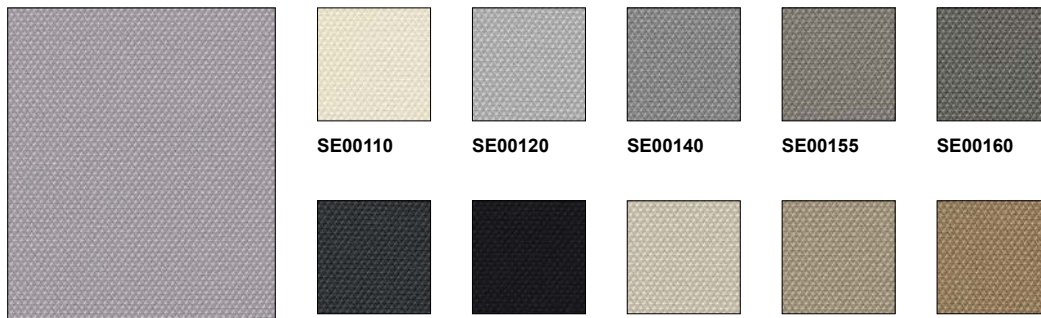

RW00858

RW00868

kvadrat

Steelcut 2

Disponibilità: tutti i paesi
 Availability: Worldwide
 in allen Ländern verfügbar
 Disponibilité: Tous les pays
 Disponibilidad: Todos los países
 取扱国: 世界中の全市場

SE00135 SE00110 SE00120 SE00140 SE00155 SE00160 SE00180 SE00190 SE00220 SE00240 SE00255