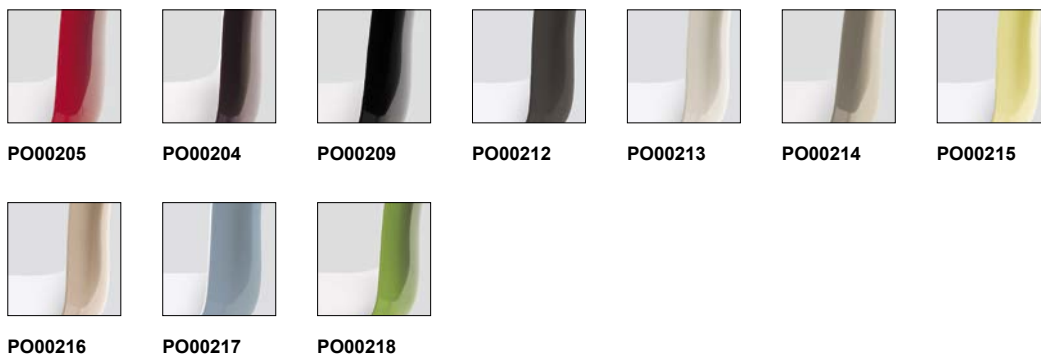

Polipropilene bicolor
Polypropylene two colors
Polypropylen zweifarbig
Polypropylène bicolor
Polipropileno bicolor
色使いポリプロピレン

Legno
Wood
Holz
Bois
Madera
ウッド

L0020

L0022

L0021

L0023

Cuoio
Hard leather grade 1
Kernleder
Cuir première qualité
Cuero
ハイクラスハードレザ