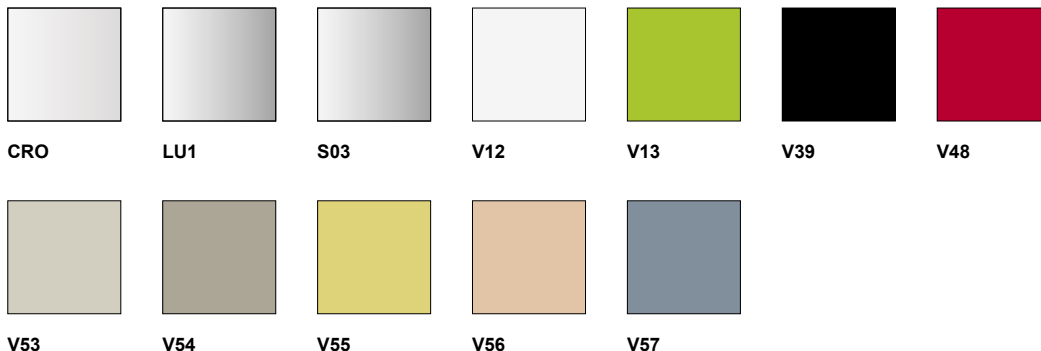

CATIFA 46

Finiture
Materialien
Finitions
Acabados
仕上げ

arper

Metalli
Metals
Métalle
Métal
Metal
金属

Polipropilene monocolor
Polypropylene one colour
Polypropylen einfarbig
Polypropylène monocolor
Polipropileno monocolor
単色ポリプロピレン

Polipropilene bicolor
Polypropylene two colors
Polypropylen zweifarbig
Polypropylène bicolor
Polipropileno bicolor
色使いポリプロピレン

Legno
Wood
Holz
Bois
Madera
ウッド

L0020

L0022

L0021

L0023

Cuoio
Hard leather grade 1
Kernleder
Cuir première qualité
Cuero
ハイクラスハードレザ