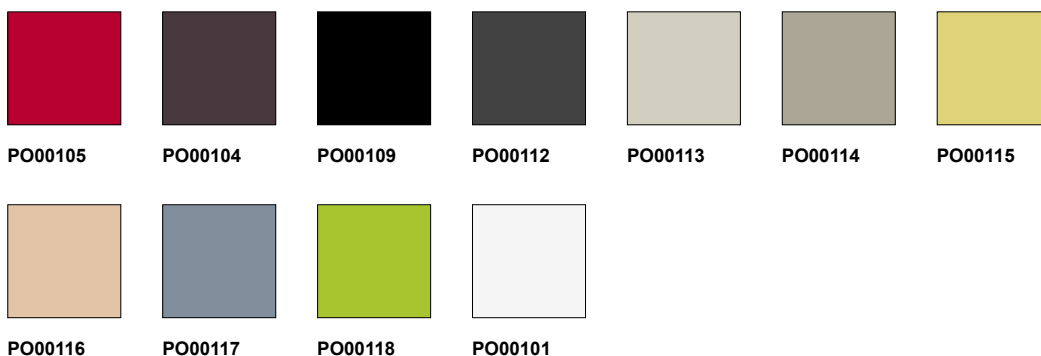

Polipropilene bicolor
Polypropylene two colors
Polypropylen zweifarbig
Polypropylène bicolor
Polipropileno bicolor
色使いポリプロピレン

Legno
Wood
Holz
Bois
Madera
ウッド

L0020

L0022

L0021

L0023

Cuoio
Hard leather grade 1
Kernleder
Cuir première qualité
Cuero
ハイクラスハードレザ