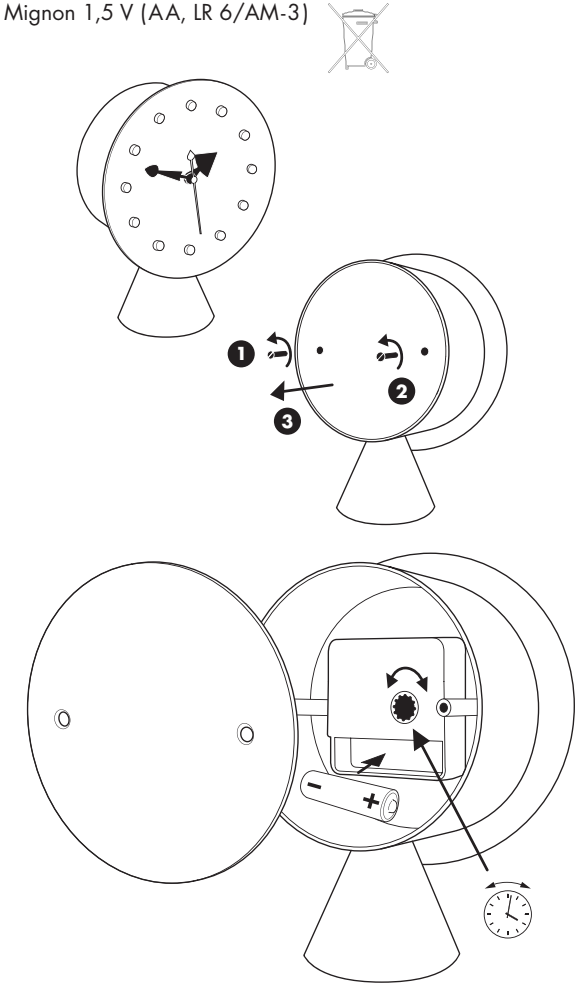

### Cone Clock

Battery, Batterie, pile, pila, batterij, batteria:  
Mignon 1,5 V (AA, LR 6/AM-3)

### Cone Base Clock

Battery, Batterie, pile, pila, batterij, batteria:  
Mignon 1,5 V (AA, LR 6/AM-3)

### Night Clock

Battery, Batterie, pile, pila, batterij, batteria:  
Mignon 1,5 V (AA, LR 6/AM-3)

### Diamond Clock

Battery, Batterie, pile, pila, batterij, batteria:  
Mignon 1,5 V (AA, LR 6/AM-3)