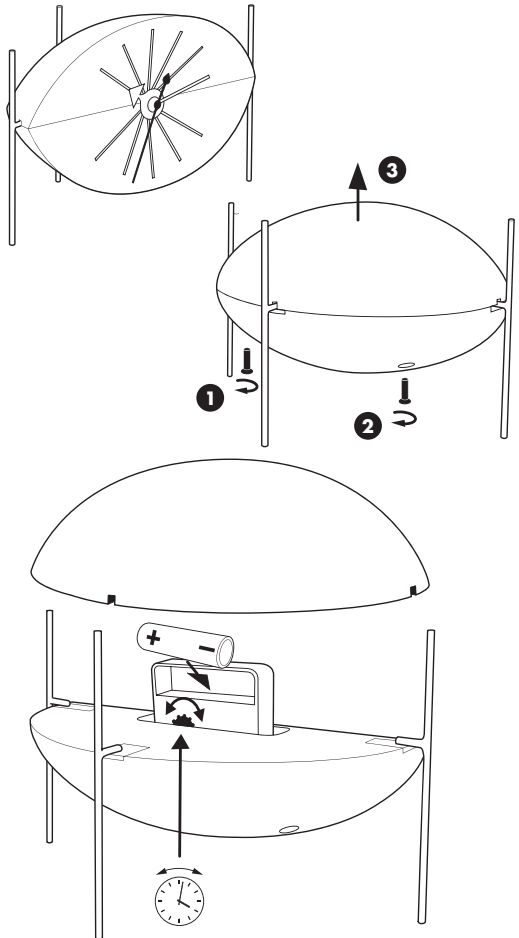

Watermelon Clock

Battery, Batterie, pile, pila, batterij, batteria:
Mignon 1,5 V (AA, LR 6/AM-3)

Vitra Design Museum
Charles-Eames-Str. 2
D 79576 Weil am Rhein
www.design-museum.com
shop@design-museum.com