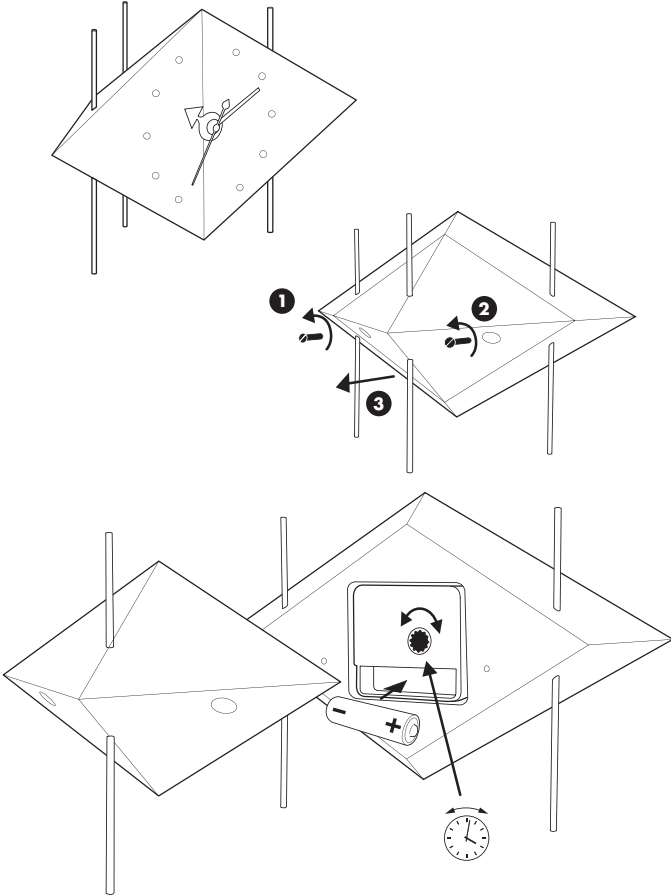

Diamond Clock

Battery, Batterie, pile, pila, batterij, batteria:
Mignon 1,5 V (AA, LR 6/AM-3)