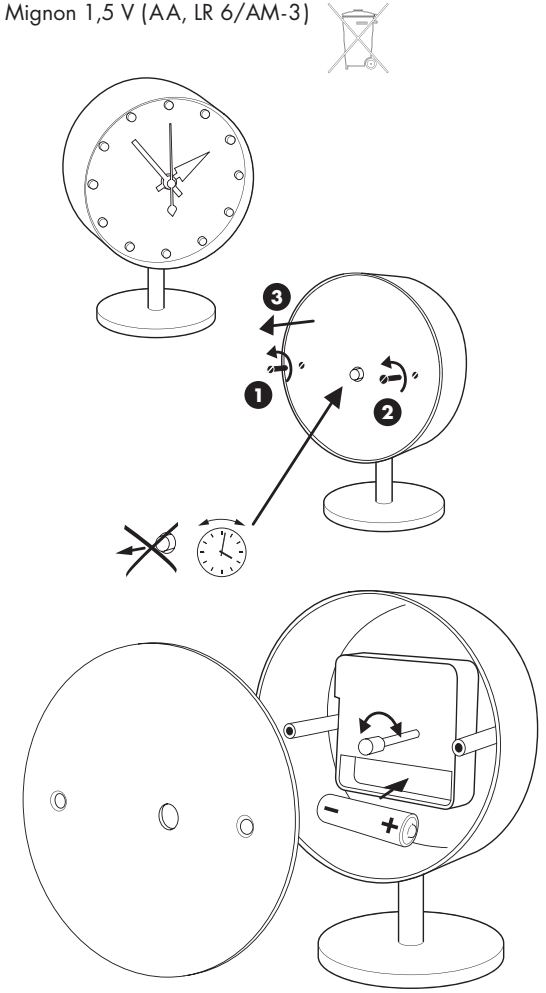

### Cone Clock

Battery, Batterie, pile, pila, batterij, batteria:  
Mignon 1,5 V (AA, LR 6/AM-3)

### Cone Base Clock

Battery, Batterie, pile, pila, batterij, batteria:  
Mignon 1,5 V (AA, LR 6/AM-3)

### Night Clock

Battery, Batterie, pile, pila, batterij, batteria:  
Mignon 1,5 V (AA, LR 6/AM-3)

### Diamond Clock

Battery, Batterie, pile, pila, batterij, batteria:  
Mignon 1,5 V (AA, LR 6/AM-3)