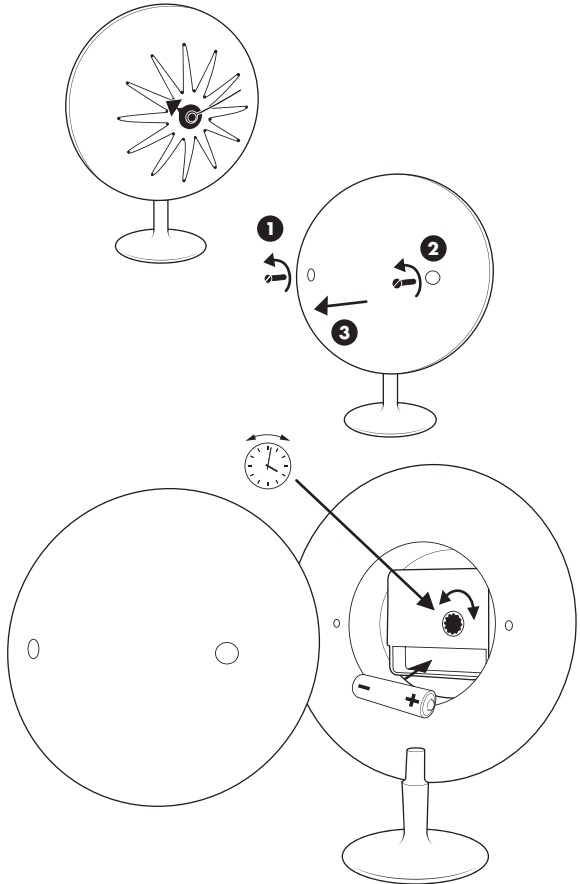

Pill Clock

Battery, Batterie, pile, pila, batterij, batteria:
Mignon 1,5 V (AA, LR 6/AM-3)