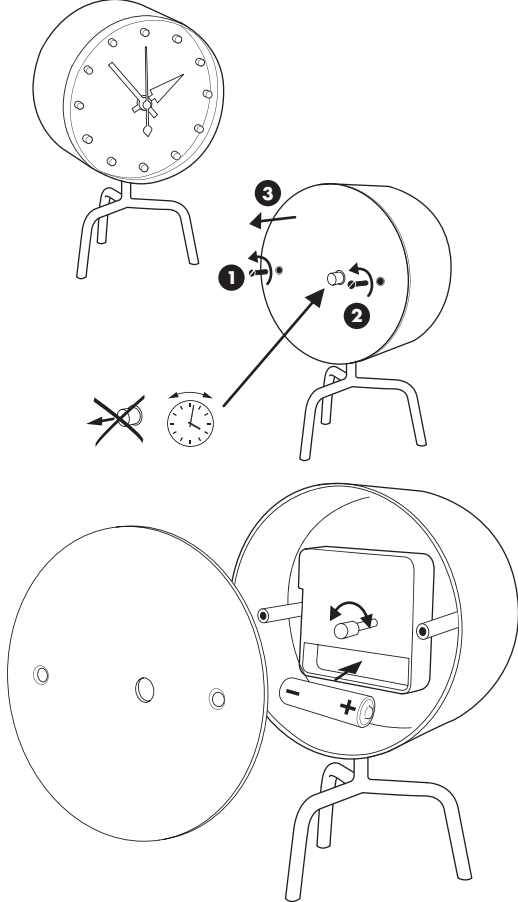

Tripod Clock

Battery, Batterie, pile, pila, batterij, batteria:
Mignon 1,5 V (AA, LR 6/AM-3)