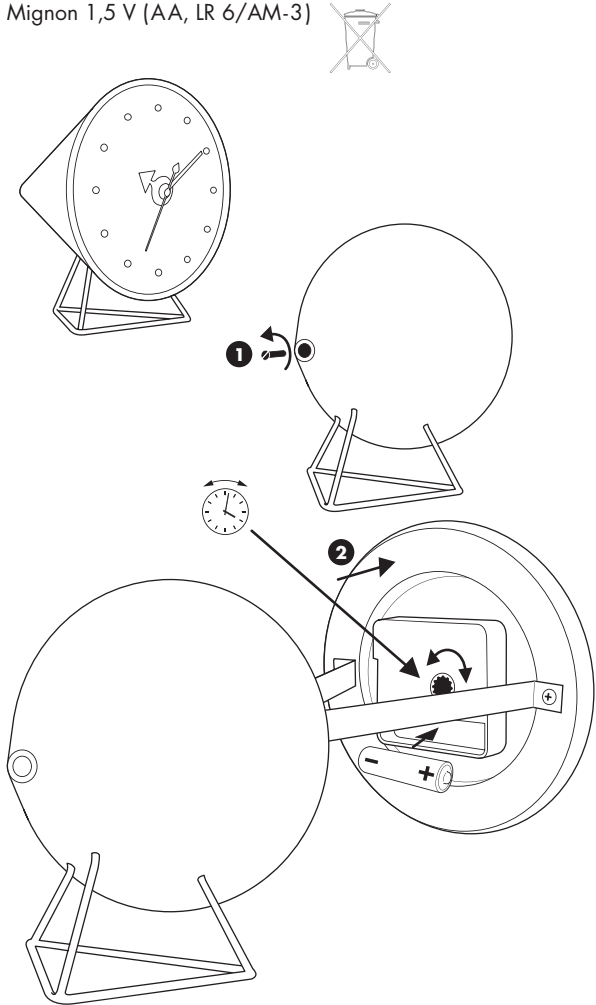

### Cone Clock

Battery, Batterie, pile, pila, batterij, batteria:  
Mignon 1,5 V (AA, LR 6/AM-3)

### Cone Base Clock

Battery, Batterie, pile, pila, batterij, batteria:  
Mignon 1,5 V (AA, LR 6/AM-3)

### Night Clock

Battery, Batterie, pile, pila, batterij, batteria:  
Mignon 1,5 V (AA, LR 6/AM-3)

### Diamond Clock

Battery, Batterie, pile, pila, batterij, batteria:  
Mignon 1,5 V (AA, LR 6/AM-3)