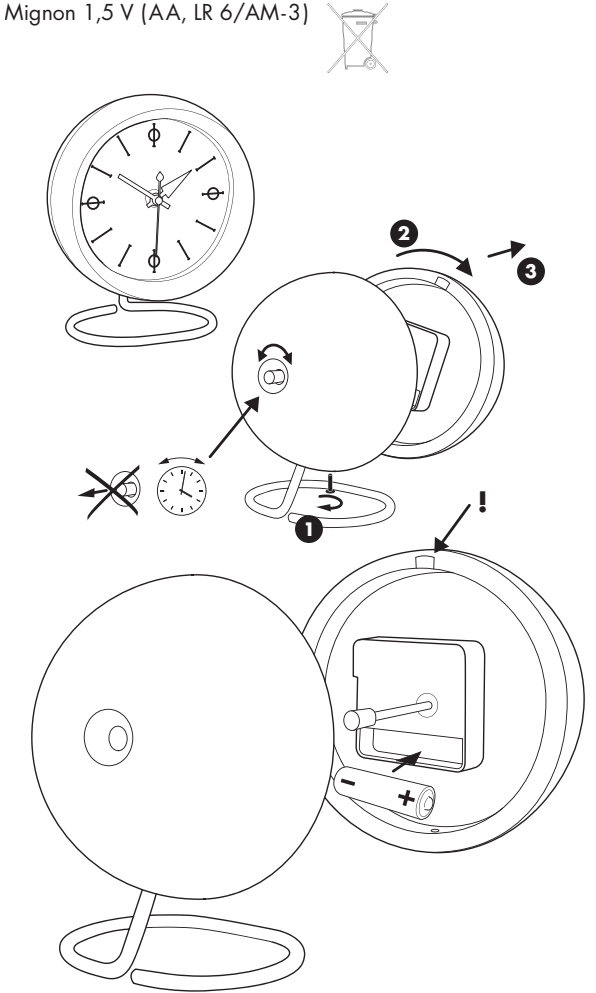

### Cone Clock

Battery, Batterie, pile, pila, batterij, batteria:  
Mignon 1,5 V (AA, LR 6/AM-3)

### Cone Base Clock

Battery, Batterie, pile, pila, batterij, batteria:  
Mignon 1,5 V (AA, LR 6/AM-3)

### Night Clock

Battery, Batterie, pile, pila, batterij, batteria:  
Mignon 1,5 V (AA, LR 6/AM-3)

### Diamond Clock

Battery, Batterie, pile, pila, batterij, batteria:  
Mignon 1,5 V (AA, LR 6/AM-3)